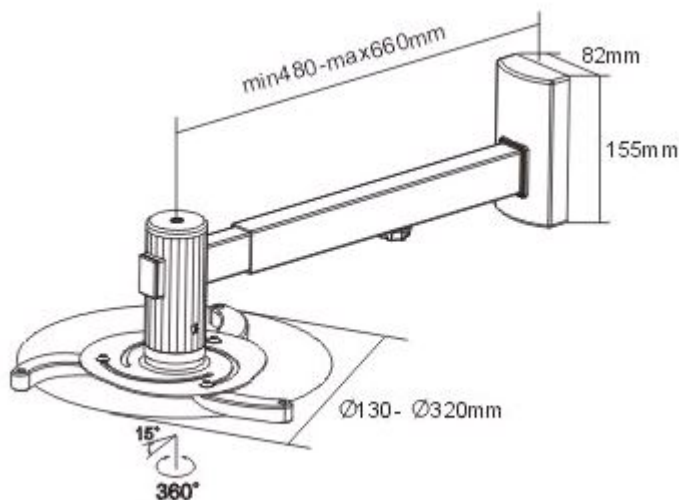

Nástěnný držák pro projektory. Maximální zatížení tohoto držáku je **10 kg**. Držák nabízí naklopení o 15° a otočení o 360°.

**ZÁKLADNÍ SPECIFIKACE****Max. zatížení:** 10 kg**Vzdálenost od zdi:** 480 - 660 mm**Rozteč montážních bodů projektoru:** 130 - 320 mm**Materiál:** hliník, ocel**Barva:** stříbrná[Informační list](#)