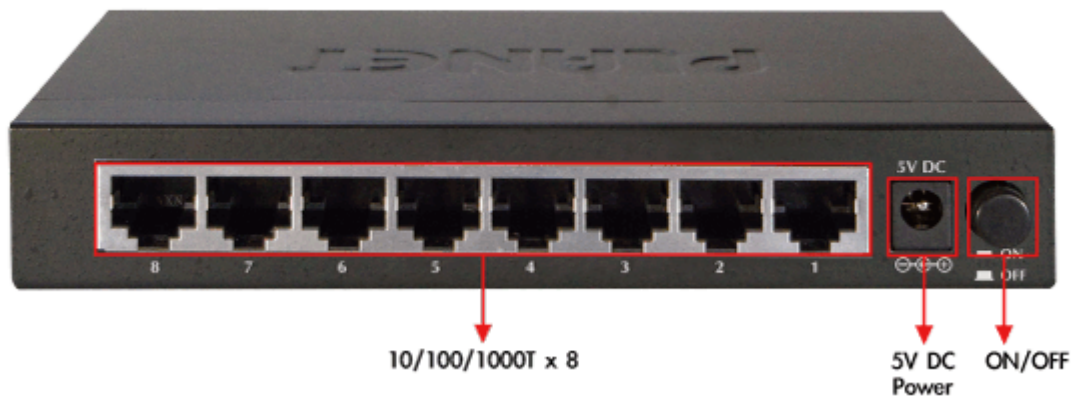

SWITCH PLANET GSD-803

Cena celkem:	733 Kč
	(bez DPH: 606 Kč)
Běžná cena:	806 Kč
Ušetříte:	73 Kč
Kód zboží:	NAPPNT1036
Part No.:	GSD-803
Záruka:	38 měs.
Stav:	Nové zboží

Popis

PLANET GSD-803

8portový Gigabitový desktopový přepínač. Autodetekce rychlosti a typu kabelu. Kovová skříň. Energeticky efektivní ethernet zařízení podle 802.3az (EEE) a EuP, bez ventilátorů, ext.napájení.

Gigabitové přepínače v miniaturním provedení pro stolní použití. Mají plnou propustnost, jsou neblokující, vybaveny architekturou Store and Forward. Rozměry jejich kovových skříněk dovolují jejich umístění do malých 10" rozvaděčů či nenápadné uložení kdekoliv.

ZÁKLADNÍ SPECIFIKACE

Fyzické vlastnosti:

Porty: 8 x RJ-45 10/100/1000BASE-T

Paměť: 4k MAC adres

Propustnost: sběrnice 16 Gbps, provozně 11,9 Mpps (64B)

Podpora přenosu: JumboFrame 9KB

Provedení: desktop

Napájení: externí zdroj 5V DC, celkový příkon do 3,4W

Ochrana: bez ochrany

Provozní teplota: 0 - 50°C

Rozměry: 155 x 86 x 26 mm

Hmotnost: 348 g

Intelligent Power Savings

Power Saving **40%**

*Full Port link/Cable length < 20m

**Save
26,280 Watts
yearly**