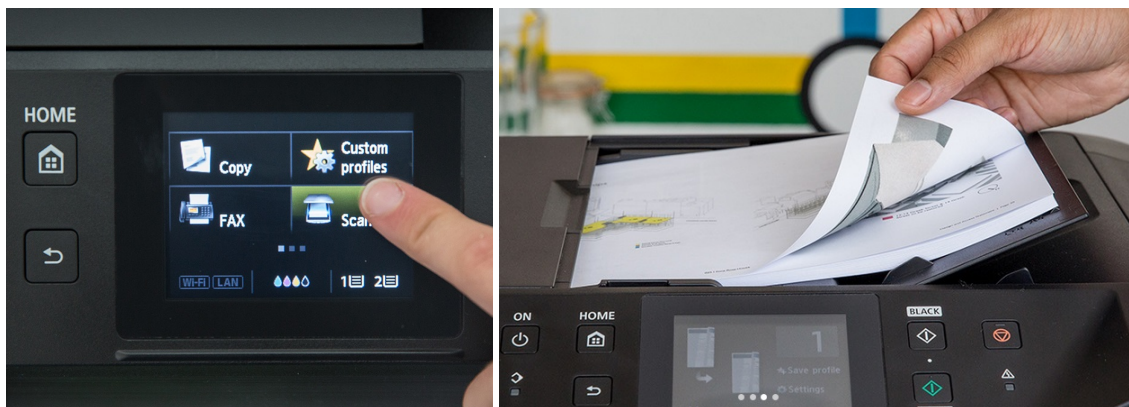

CANON MAXIFY MB5450

Cena celkem:	6 190 Kč (bez DPH: 5 116 Kč)
Běžná cena:	6 809 Kč
Ušetříte:	619 Kč
Kód zboží:	TISC1567
Part No.:	0971C009
Záruka:	12 měs.
Stav:	Nové zboží

Popis

Tiskárna Canon MAXIFY MB5450 - multifunkční pracovník do vaší osobní kanceláře

Multifunkční barevná tiskárna Canon MAXIFY MB5450, která v sobě integruje také **kopírku, skener a fax**, efektivně zrychlí všechny procesy v rámci kanceláře nebo domácnosti. Díky rychlosti **až 24 stran za minutu** a funkci **automatického oboustranného tisku** ušetříte nejen spoustu času, ale také náklady na provoz.

Bezdrátové připojení skrze Wi-Fi podporuje snadnou integraci do sítě a současně vám umožní komfortní tisk z mobilních zařízení. Využít můžete rovněž cloudové služby a razantně zvýšit svoji produktivitu. **Tiskárna Canon MAXIFY MB5450** disponuje **USB portem** pro připojení USB přenosných zařízení a pohodlný tisk přímo z nich.

Canon Maxify MB5450

Inkoustová tiskárna formátu **A4** nabízející kompletní tiskové úlohy - tisk, skenování, kopírování i fax. Poskytuje rozlišení tisku až **1200 x 600 DPI** při rychlosti **24** stran/min. černobíle a **15,5** stran/min. barevně. Dále je tiskárna vybavena **oboustranným automatickým tiskem**. Pro skenování či kopírování je k dispozici skener s rozlišením **1200 x 1200 DPI**. Pro snadnou obsluhu tiskárny je připraven **3,4"** velký dotykový displej. V případě zapojení do sítě tiskárna nabízí **RJ-45** port či bezdrátovou technologii **Wi-Fi**. Na čelním panelu se též nalézá **USB port** pro připojení USB médií.