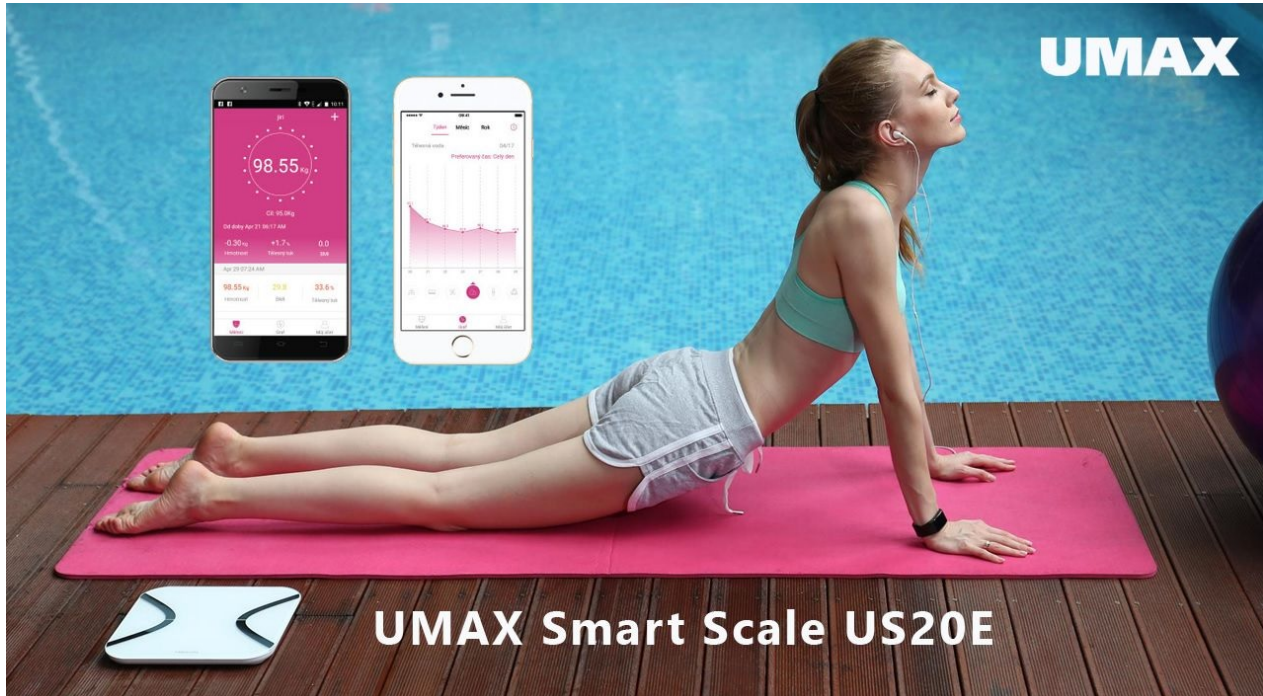

UMAX SMART SCALE US20E

Cena celkem:	573 Kč (bez DPH: 473 Kč)
Běžná cena:	630 Kč
Ušetříte:	57 Kč
Kód zboží:	ACCUMX1002
Part No.:	UB601
Záruka:	24 měs.
Stav:	Nové zboží

Popis

Chytrá váha UMAX Smart Scale US20E - změří i to, co nevidíte

UMAX Smart Scale US20E představuje zástupce nové generace chytrých osobních vah do každé moderní domácnosti. Kromě měření hmotnosti totiž umožňuje sledovat dalších **11 parametrů** vašeho těla. Díky tomu získáte **komplexní přehled** o své tělesné schránce. **Chytrá váha UMAX Smart Scale** vás jednoduše změří od hlavy až po paty a poskytne vám ucelený obrázek o vaší konstituci a tělesné kondici.

UMAX Smart Scale US20E

Chytrá váha nové generace, která využívá pokročilou technologii pro sledování hmotnosti a dalších tělesných parametrů. Smart Scale analyzuje tělesné složení **až 11 různých parametrů** a měří hmotnost prostřednictvím bioelektrické impedanční analýzy (BIA). Váha je propojena bezdrátově pomocí **Bluetooth 4.0** s mobilní aplikací **FeelFit Health Fitness Tool** v češtině, což umožňuje kontrolovat naměřená data, která potřebujete k převzetí kontroly nad vaší kondicí.