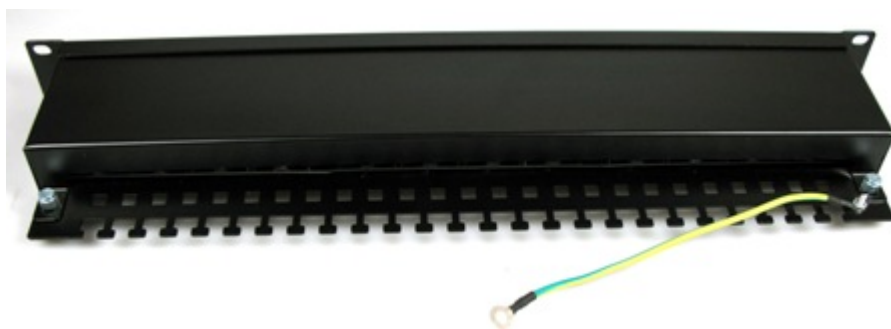

XTENDLAN XL-PP19-24C6S-A

| | |
|--------------|----------------------------|
| Cena celkem: | 1 682 Kč |
| | (bez DPH: 1 390 Kč) |
| Běžná cena: | 1 850 Kč |
| Ušetříte: | 168 Kč |
| Kód zboží: | NETXTE1145 |
| Part No.: | XL-PP19-24C6S-A |
| Záruka: | 26 měs. |
| Stav: | Nové zboží |

Popis**XtendLan XL-PP19-24C6S-A**

Propojovací panel, 24 portů RJ-45, CAT6, stíněný, 30u pozlacení, narážecí kontakty normal, celokovová konstrukce.

Svorkovnice narážecí (IDC), životnost zářezu 200x, vodič do zářezu AWG 22 - 26. Kontakty jsou na svorkovnici odlišeny barvami podle typu zapojení, a to buď podle T568A, nebo T568B nebo číselně značeny. Splňuje standardy TIA/EIA 568, EN 50173, ISO 11801. Součástí těla panelu je vyvazovací lišta pro pevné připevnění kabelů.

ZÁKLADNÍ SPECIFIKACE**Počet portů:** 24**Výška:** 1U**Provedení racku:** 19"

Zadní pohled, uzavřený kryt

Čelní pohled

Horní pohled, uzavřený kryt

Horní pohled, konektory, zadní vyvazovací lišta a upínání kabeláže