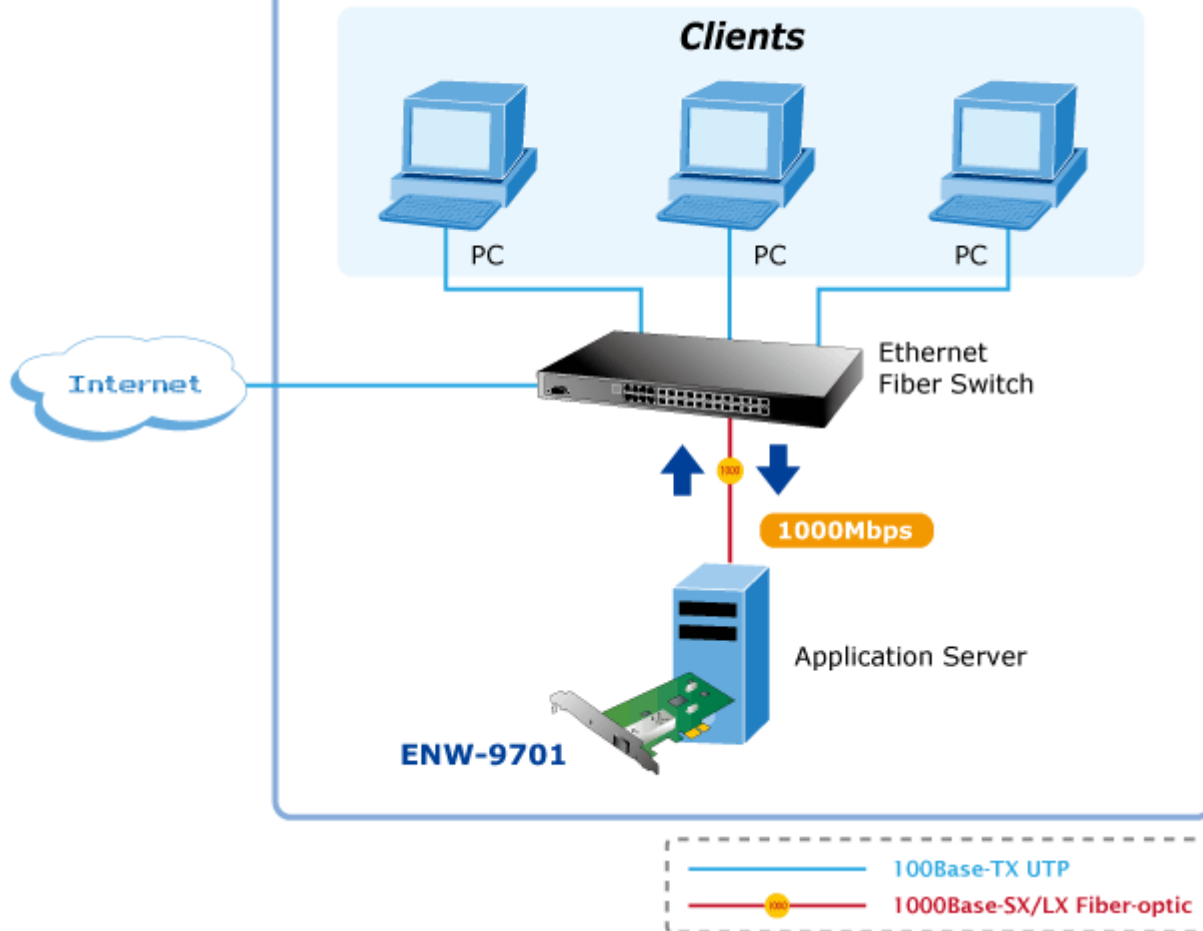

Gigabitová síťová karta 1000Base-X, SFP. PCI Express x1. Hardwarová akcelerace. Síťová karta pro optický Gigabitový Ethernet (IEEE 802.3z) dovolující okamžitou realizaci nasazení 1000Mbps přenosů v počítačové síti a na páteřních spojích mezi servery.

ZÁKLADNÍ SPECIFIKACE**Vlastnosti:**

- 1000Base-X (1Gbps, IEEE802.3z), Full Duplex (1000/2000 Mbps), 100Base-TX (100Mbps, IEEE802.3u), 10Base-T (100 Mbps, IEEE802.3), Auto-
- Podpora tagování IEEE 802.1Q VLAN
- Podpora přenosu Jumbo rámců 9KB
- Hardwarová akcelerace, optimalizace na víceprocesorových stanicích RSS (Receive-side scaling), hardwarový buffer pro snížení zátěže stanice
- Hardwarová podpora protokolů IPv4 a IPv6

Rozhraní: PCI-E 1.1 x1**Rychlost:** 1 Gbps**Porty:** 1 x SFP**Pracovní teplota:** 0°C - 65°C**Rozměry:** 121,4 x 119,5 mm**Podporovaná prostředí:**

Windows XP/ 2003/ 7/ 8

Linux

Mac OS X

Public/Intranet Network Access