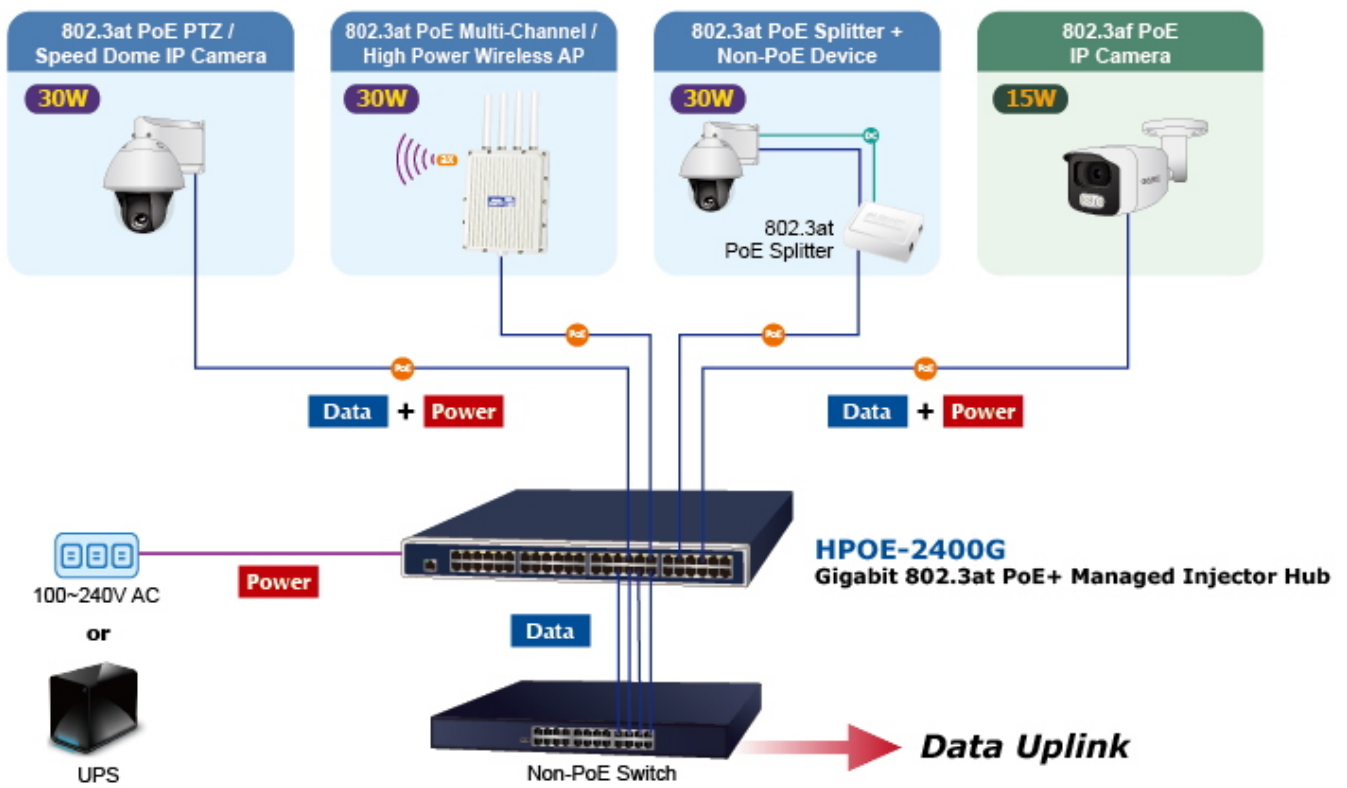

PoE Schedule

[Ostatní download](#)