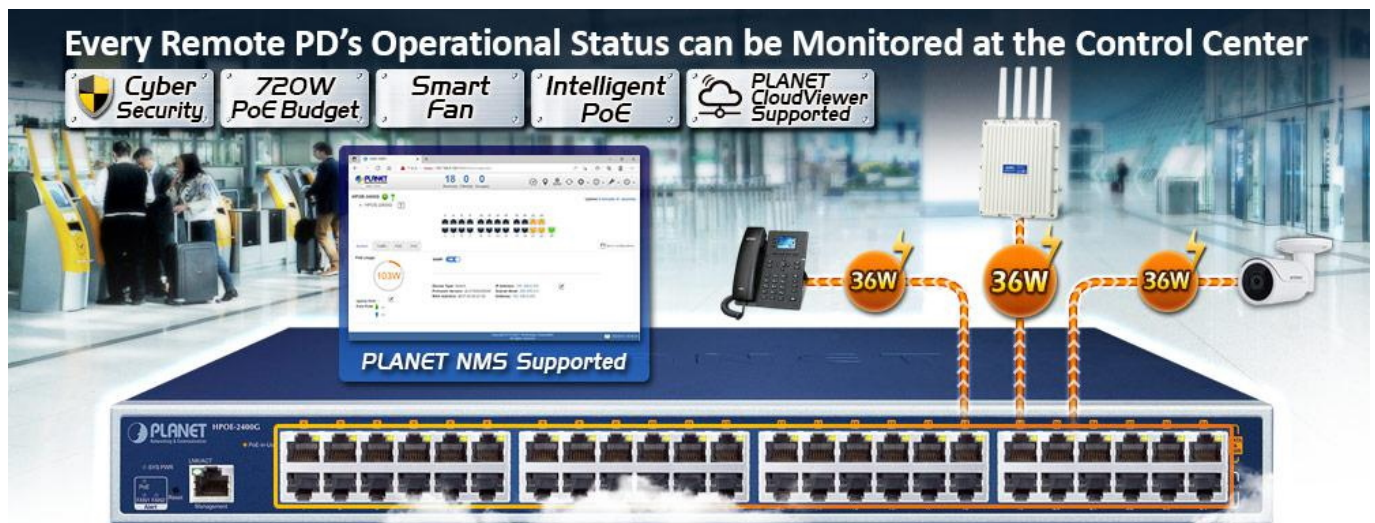

## PLANET HPOE-2400G v6

24portový injektor pro napájení po Ethernetu, **24× RJ-45 (data vstup) + 24× RJ-45 PoE/PoE+ (data + napájení výstup), PoE budget 720 W (max. 36 W/port),** 2× ventilátor s automatickým řízením otáček, napájení AC 100–240 V. Web správa, SNMP monitoring + SNMP trap, scheduler, TLS v1/v2, **Planet DDNS & Easy DDNS, podpora Planet NMS System, CloudViewer a Smart Discovery Utility,** síťové řešení kybernetické bezpečnosti (Cybersecurity), SPI Firewall, **inteligentní PoE** (PD Alive Check, PoE Schedule, PoE status), mid-span PoE.

Výkonný PoE (Power over Ethernet) injektor pro napájení zařízení po ethernetu podle IEEE 802.3af (PoE) a vícepříkonových zařízení IEEE 802.3at (PoE+). Je navržen **pro napájení zařízení jako jsou PTZ nebo Speed-Dome IP kamery, Wi-Fi přístupové body, VoIP telefony atd.**

K dispozici je celkem 24 portů s celkovým výstupním výkonem až 720 W, injektor je průchozí, napájení přidruhuje na již stávající Ethernet Cat5/5e/6 vedení.

**Pokud koncové zařízení nepodporuje IEEE 802.3af/at budete potřebovat např. splitter POE-161S,** které pro danou kabelovou trasu napájení pro vzdálené zařízení poskytnete.

**Napájení:** interní zdroj AC 100–240 V AC (50/60 Hz, 12 A)

Provozní teplota: 0 až +50 °C

Rozměry: 440 × 300 × 44 mm

Hmotnost: 4,3 kg

**The Managed Injector Hub**  
with 802.3at PoE+ Ports & Advanced **Cybersecurity**