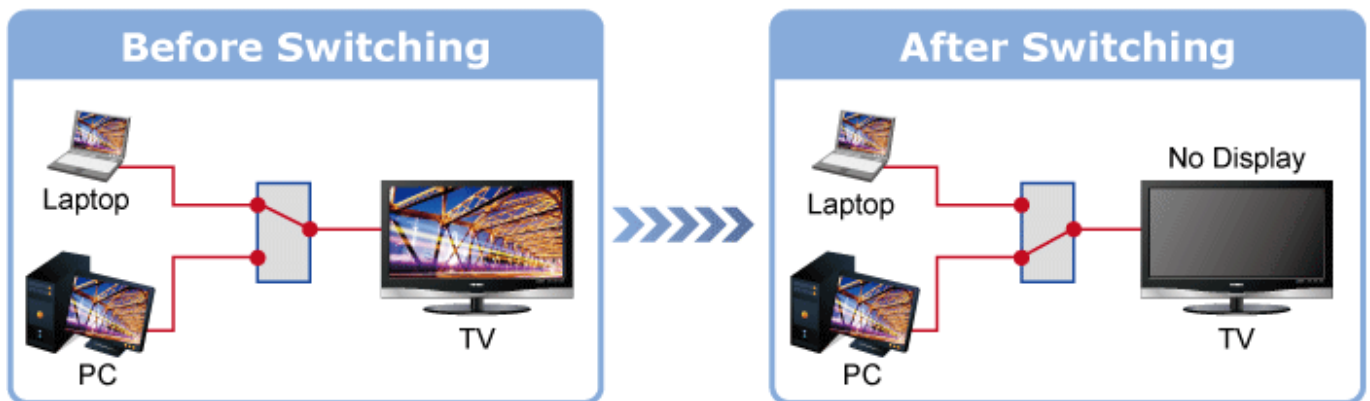

PŘIJÍMAČ PLANET IHD-200R

Cena celkem:	6 231 Kč (bez DPH: 5 149 Kč)
Běžná cena:	6 854 Kč
Ušetříte:	623 Kč
Kód zboží:	NETPLA1132
Part No.:	IHD-200R
Záruka:	26 měs.
Stav:	Nové zboží

Popis

Přijímač distribuce pro extender nebo video stěnu přes síť LAN (ethernet), podpora rozlišení HD až WUXGA. Přenos 16 nezávislých kanálů nebo 4 simultánních obrazů. Podpora funkce EDID. Spojení bod-bod nebo multicast. Web management, VESA montáž. Řešení pro IP distribuci video prezentací v prostředí LAN pro účely zobrazení na panelech a video stěnách. Jednotky přenosu podporují několik režimů od spojení vysílač-přijímač po multicast spojení bod vysílač-přijímače v režimech zobrazení pro jednotlivé monitory nebo jako video stěna. Video obraz lze zabezpečit proti zcizení obsahu metodou EDID, lze řídit kvalitu přenosu a vyhlazení videa pro kvalitní výstup.

Specifikace:

- LAN port RJ-45, 1000Base-T, standardy: IEEE 802.3, IEEE 802.3u, IEEE 802.3ab
- HDMI výstup
- zabezpečení přenosu HDCP (High-bandwidth Digital Content Protection)
- podporované rozlišení pro HDMI: 720p, 720i, 1080p, 1080i
- podporovaná rozlišení pro PC stanice: XGA (1024x768) / SXGA (1280x1024) / UXGA (1600x1200) / WSXGA (1440x900, 1600x1024) / WUXGA (1920 x 1200)
- Web management, přepínání kanálů pomocí DIP přepínače
- max. počet jednotek v síti: 16
- rozměry: 130 x 96 x 25 mm
- hmotnost: 450g
- napájení externím adaptérem 9-12V DC
- provozní teplota: 0-50°C

Extenter

Video stěna

Přenos více kanálů v jednom segmentu LAN

Příklad použití

Without Extended Display Identification Data

Network Configuration

Ochrana EDID

Supports Extended Display Identification Data