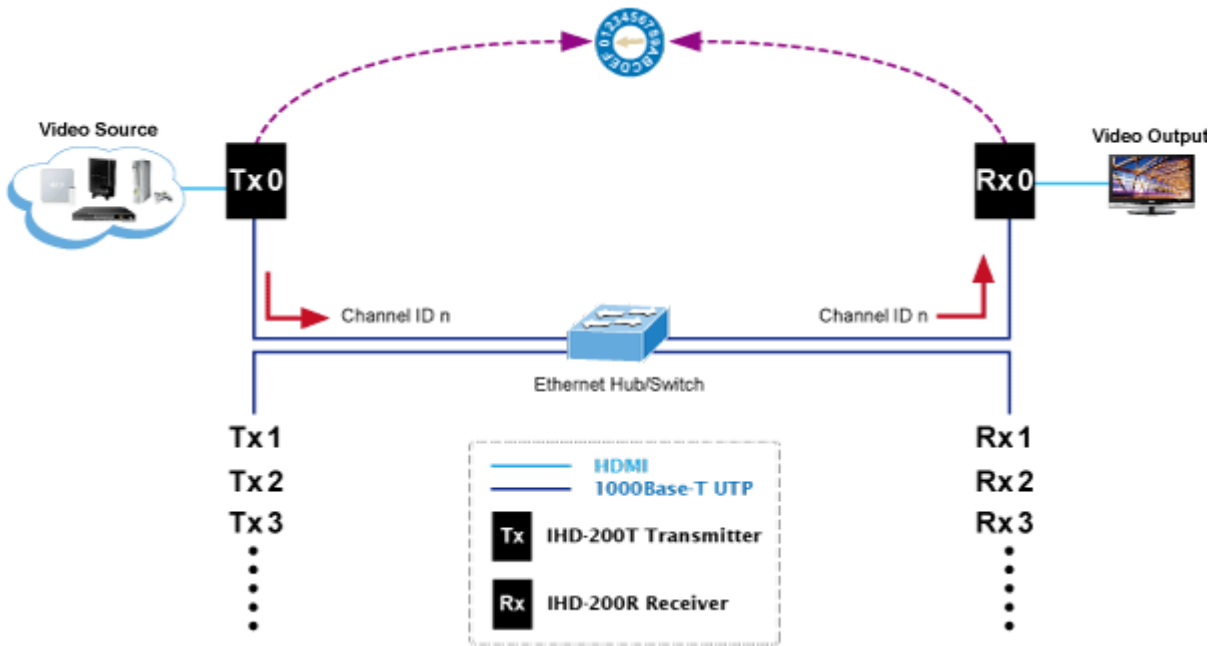

PŘIJÍMAČ PLANET IHD-200R

Cena celkem:	6 231 Kč (bez DPH: 5 149 Kč)
Běžná cena:	6 854 Kč
Ušetříte:	623 Kč
Kód zboží:	NETPLA1132
Part No.:	IHD-200R
Záruka:	26 měs.
Stav:	Nové zboží

Popis

Přijímač distribuce pro extender nebo video stěnu přes síť LAN (ethernet), podpora rozlišení HD až WUXGA. Přenos 16 nezávislých kanálů nebo 4 simultánních obrazů. Podpora funkce EDID. Spojení bod-bod nebo multicast. Web management, VESA montáž. Řešení pro IP distribuci video prezentací v prostředí LAN pro účely zobrazení na panelech a video stěnách. Jednotky přenosu podporují několik režimů od spojení vysílač-přijímač po multicast spojení bod vysílač-přijímače v režimech zobrazení pro jednotlivé monitory nebo jako video stěna. Video obraz lze zabezpečit proti zcizení obsahu metodou EDID, lze řídit kvalitu přenosu a vyhlazení videa pro kvalitní výstup.

Specifikace:

- LAN port RJ-45, 1000Base-T, standardy: IEEE 802.3, IEEE 802.3u, IEEE 802.3ab
- HDMI výstup
- zabezpečení přenosu HDCP (High-bandwidth Digital Content Protection)
- podporované rozlišení pro HDMI: 720p, 720i, 1080p, 1080i
- podporovaná rozlišení pro PC stanice: XGA (1024x768) / SXGA (1280x1024) / UXGA (1600x1200) / WSXGA (1440x900, 1600x1024) / WUXGA (1920 x 1200)
- Web management, přepínání kanálů pomocí DIP přepínače
- max. počet jednotek v síti: 16
- rozměry: 130 x 96 x 25 mm
- hmotnost: 450g
- napájení externím adaptérem 9-12V DC
- provozní teplota: 0-50°C

Extenter

Video stěna

Přenos více kanálů v jednom segmentu LAN

Příklad použití

Without Extended Display Identification Data

Network Configuration

Ochrana EDID

Supports Extended Display Identification Data