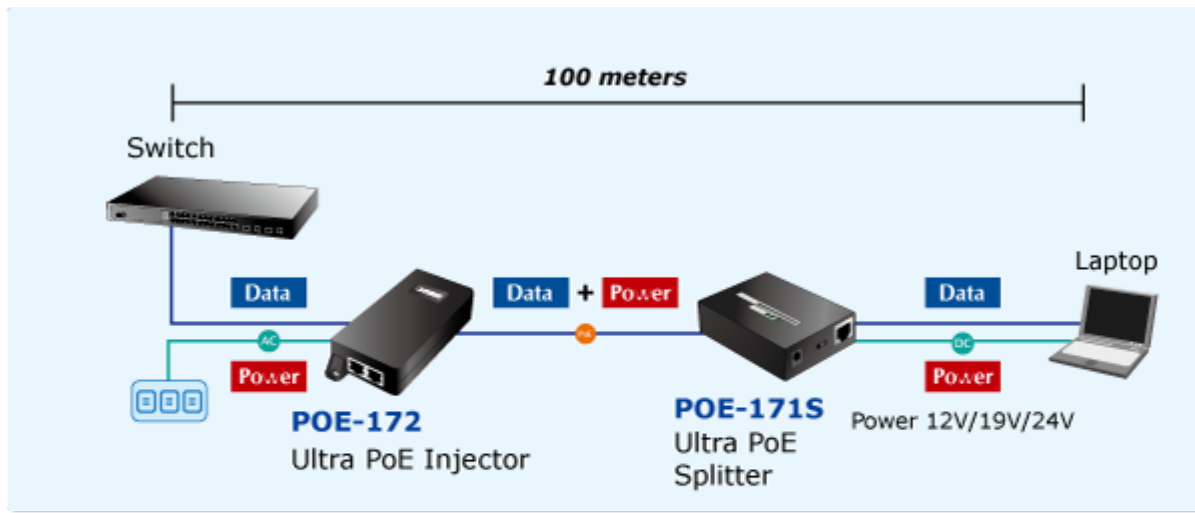

### PLANET POE-172

"Power over Ethernet Injector" s maximální zatížitelností až 60 W pro napájení zařízení po ethernetu. Designovaný pro použití s kamerami PTZ, dotykovými monitory, VoIP aparáty nebo Wi-Fi přístupovými body. Napájení PoE lze realizovat i na gigabitovém ethernetu, napájení se přenáší po všech vodičích UTP/FTP ethernet vedení, injektor podporuje IEEE 802.3 / 802.3u / 802.3ab, 10/100/1000Base-T.

### ZÁKLADNÍ SPECIFIKACE

**Rozhraní:** 2× RJ-45 10/100/1000 Mbps : 1× Data input, 1× PoE (Data + Power) output

**Celkový napájecí výkon:** do 60 W, IEEE 802.3at, IEEE 802.3af

**Zatížitelnost portu:** až 60 W

**Napájení:** 100–240 V AC, 50/60 Hz

**Provozní teplota:** 0 až 50 °C

**Rozměry:** 115 × 62,5 × 31 mm

**Hmotnost:** 235 g

-  1000BASE-T UTP
-  1000BASE-T UTP with PoE
-  Power Line (AC)
-  Power Line (DC)