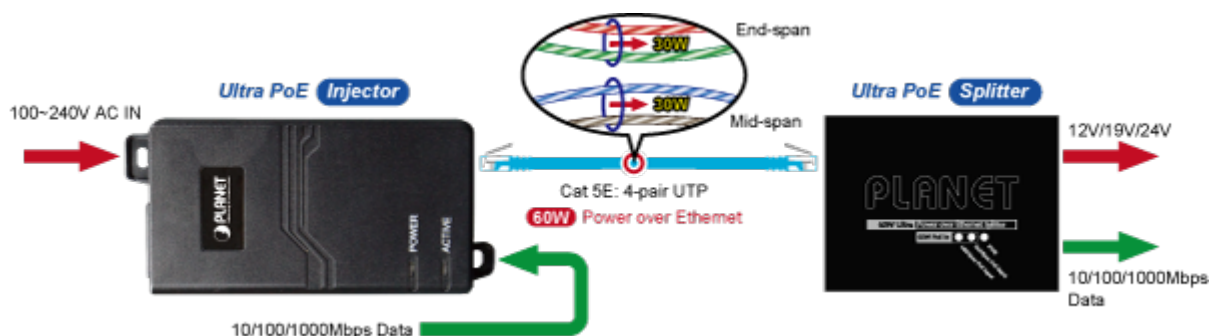

### PLANET POE-172

"Power over Ethernet Injector" s maximální zatížitelností až 60 W pro napájení zařízení po ethernetu. Designovaný pro použití s kamerami PTZ, dotykovými monitory, VoIP aparáty nebo Wi-Fi přístupovými body. Napájení PoE lze realizovat i na gigabitovém ethernetu, napájení se přenáší po všech vodičích UTP/FTP ethernet vedení, injektor podporuje IEEE 802.3 / 802.3u / 802.3ab, 10/100/1000Base-T.

### ZÁKLADNÍ SPECIFIKACE

**Rozhraní:** 2× RJ-45 10/100/1000 Mbps : 1× Data input, 1× PoE (Data + Power) output

**Celkový napájecí výkon:** do 60 W, IEEE 802.3at, IEEE 802.3af

**Zatížitelnost portu:** až 60 W

**Napájení:** 100–240 V AC, 50/60 Hz

**Provozní teplota:** 0 až 50 °C

**Rozměry:** 115 × 62,5 × 31 mm

**Hmotnost:** 235 g

-  1000BASE-T UTP
-  1000BASE-T UTP with PoE
-  Power Line (AC)
-  Power Line (DC)