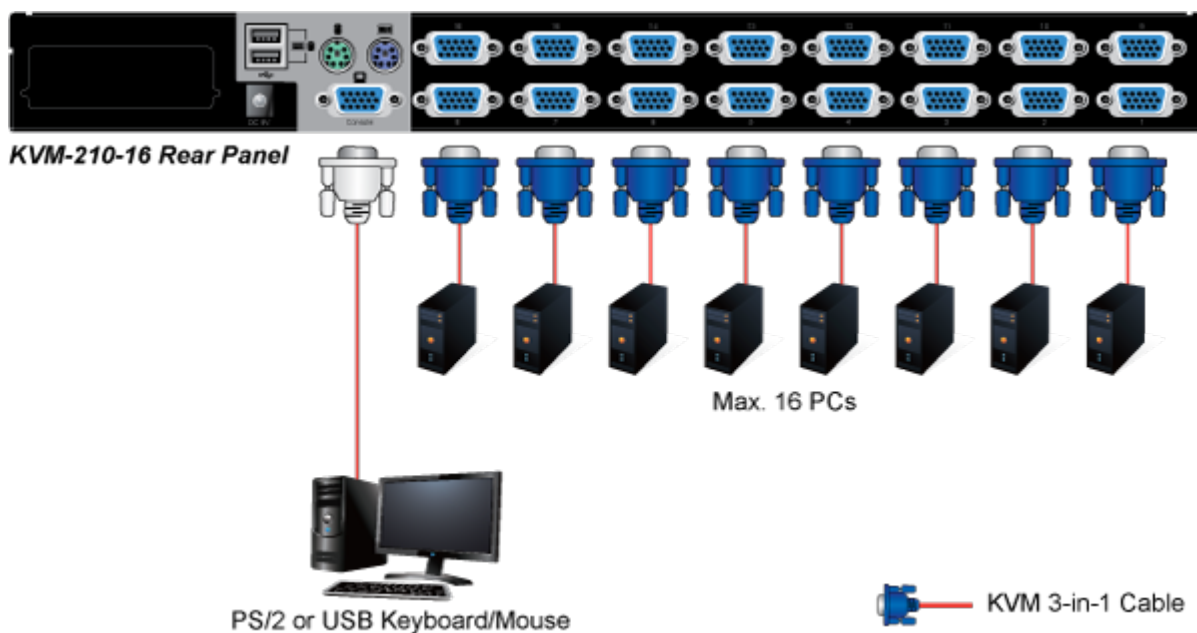

KABEL PLANET KVM-KC1-1.8

Cena celkem:	223 Kč (bez DPH: 184 Kč)
Běžná cena:	245 Kč
Ušetříte:	22 Kč
Kód zboží:	NETPLA1191
Part No.:	KVM-KC1-1.8
Záruka:	26 měs.
Stav:	Nové zboží

Popis

PLANET KVM-KC1-1.8

Propojovací kabel délky 1,8 m pro KVM přepínače a konzole řady 210. Integruje do jediného kabelu VGA, USB a PS/2 konektory. Na straně KVM je pouze jediný konektor DB15HD.

ZÁKLADNÍ SPECIFIKACE

Konektor 1: VGA (F)

Konektor 2: VGA (F), USB, 2 x PS/2

Délka: 1,8 m

Barva: černá

[Ostatní download](#)