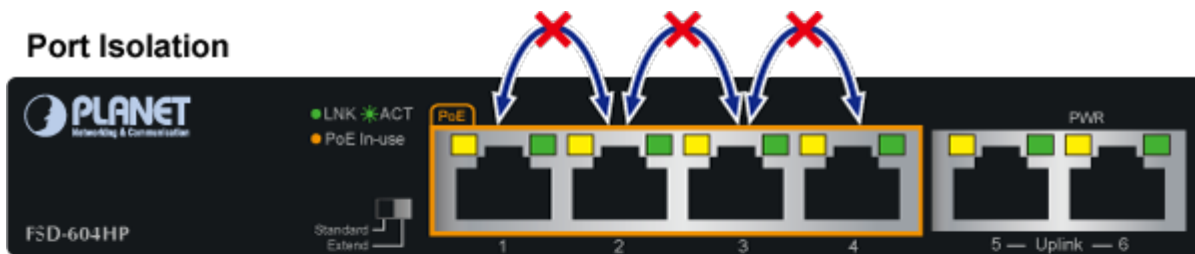

SWITCH PLANET FSD-604HP

Cena celkem:	980 Kč (bez DPH: 810 Kč)
Běžná cena:	1 078 Kč
Ušetříte:	98 Kč
Kód zboží:	NETPLA1227
Part No.:	FSD-604HP
Záruka:	38 měs.
Stav:	Nové zboží

Popis

PLANET FSD-604HP

6portový PoE přepínač 10/100Base-TX, včetně 4x Power over Ethernet injektorů (napáječů) standardu IEEE 802.3at, celkový výkon až 60 W.

Extend mód pro spojení rychlostí 10 Mb/s do vzdálenosti až 150-200 m na UTP dle použitého vedení včetně napájení PoE.

Portové VLAN na PoE portech.

Automatická detekce 10/100 Mbps a zkřížení kabelů. ESD+EFT ochrany, bez ventilátorů, napájení vnitřní AC 230 V.

Nespravovaný přepínač vhodný pro CCTV kamerové IP systémy. Má malé rozměry, nízký příkon a možnost dále napájet Power over Ethernet koncová zařízení podle standardu IEEE 802.3at. Umožňuje připojit a napájet zařízení ethernet rychlostí 10Mb/s do vzdálenosti až 250m na klasické UTP kabeláži, jednotlivé porty s PoE napájením lze provozně oddělit portovými VLAN.

Pokročilé funkce:

1. Extended mód 10Mb/s s dosahem až 200m

Port Isolation

Port-based VLAN

Mobile Network