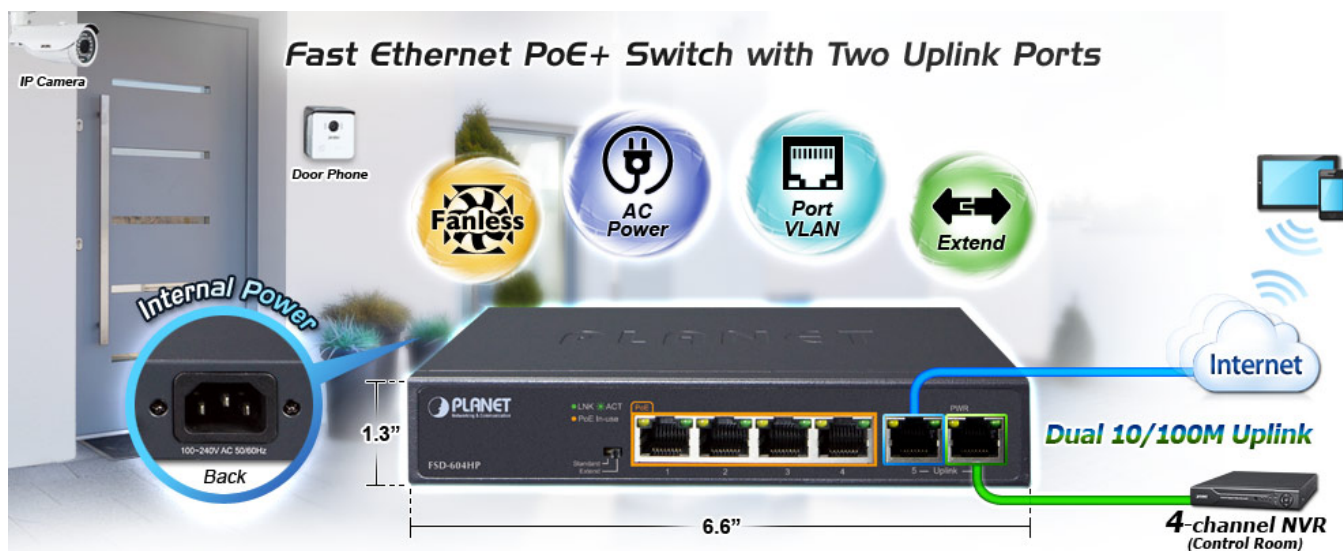

SWITCH PLANET FSD-604HP

Cena celkem:	980 Kč (bez DPH: 810 Kč)
Běžná cena:	1 078 Kč
Ušetříte:	98 Kč
Kód zboží:	NETPLA1227
Part No.:	FSD-604HP
Záruka:	38 měs.
Stav:	Nové zboží

Popis

PLANET FSD-604HP

6portový PoE přepínač 10/100Base-TX, včetně 4x Power over Ethernet injektorů (napáječů) standardu IEEE 802.3at, celkový výkon až 60 W.

Extend mód pro spojení rychlostí 10 Mb/s do vzdálenosti až 150-200 m na UTP dle použitého vedení včetně napájení PoE.

Portové VLAN na PoE portech.

Automatická detekce 10/100 Mbps a zkřížení kabelů. ESD+EFT ochrany, bez ventilátorů, napájení vnitřní AC 230 V.

Nespravovaný přepínač vhodný pro CCTV kamerové IP systémy. Má malé rozměry, nízký příkon a možnost dále napájet Power over Ethernet koncová zařízení podle standardu IEEE 802.3at. Umožňuje připojit a napájet zařízení ethernet rychlostí 10Mb/s do vzdálenosti až 250m na klasické UTP kabeláži, jednotlivé porty s PoE napájením lze provozně oddělit portovými VLAN.

250m je teoretické maximum závislé na kvalitě kabeláže a konektorů, v běžných podmínkách je reálná vzdálenost 150 m. Dle našich testů je reálná vzdálenost na kvalitním kabelu Cat 6 200 metrů, na kabelu Cat 5e 150 metru +- 10%.

ZÁKLADNÍ SPECIFIKACE

Fyzické vlastnosti:

Porty: 6 x RJ-45 10/100BASE-TX

Paměť: 2k MAC adres, buffer 1536 b

Propustnost: sběrnice 1,2 Gbps, provozně 0,89 Mpps (64b)

Provedení: desktop