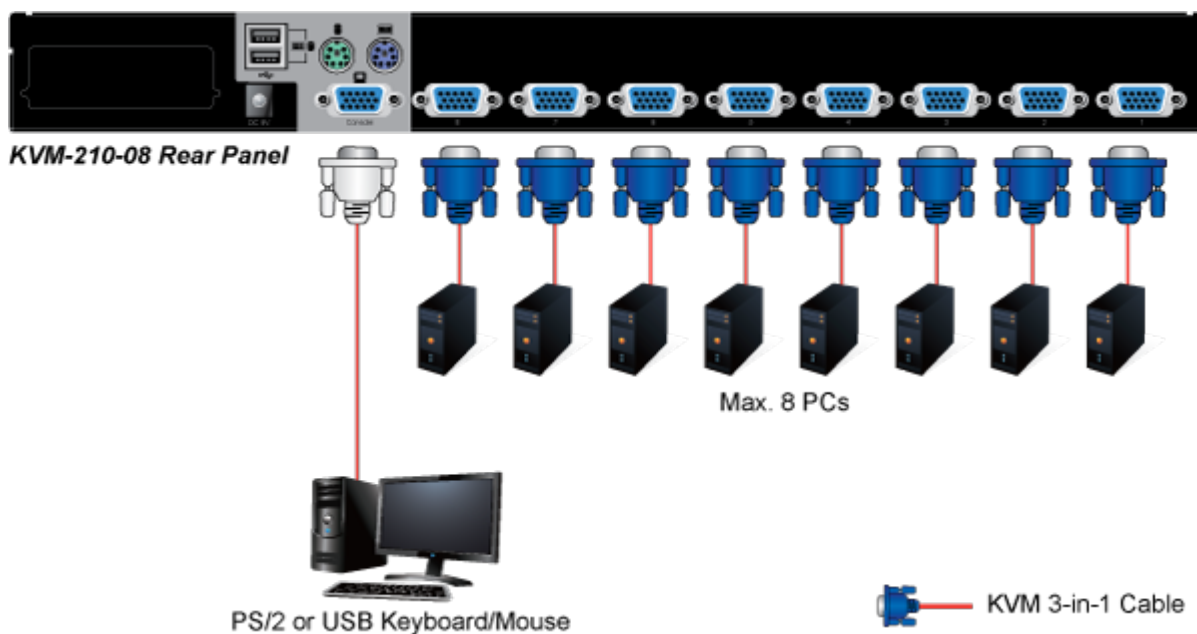

Popis

XtendLan KVM-210-08

KVM přepínač pro ovládání 8 počítačů z jedné klávesnice, monitoru a myši. On Screen Display, hot keys, skenovací režim. Je možné kaskádovat až 8 KVM přepínačů a ovládat až 64 počítačů. Součástí balení je propojovací kabel délky 1,8 m.

ZÁKLADNÍ SPECIFIKACE

Porty: 8 x HDB-15, 1 x PS/2 pro klávesnici, 1 x PS/2 pro myš, 1 x VGA HDB-15, 2 x USB typ A

Max. kaskáda: až 8 KVM pro ovládání až 64 PC

Max. rozlišení: 2048 x 1536

Napájení: DC 9 V, 1 A

Provozní teplota: -10 až 50 °C

Rozměry: 432 x 155 x 44 mm, rack 1U

Hmotnost: 2,22 kg

F6:SET

OSD ACTIVATING HOTKEY
SWITCH HOTKEY
CHANNEL DISPLAY MODE
CHANNEL DISPLAY DURATION
CHANNEL DISPLAY POSITION
SCAN DURATION
SET PASSWORD