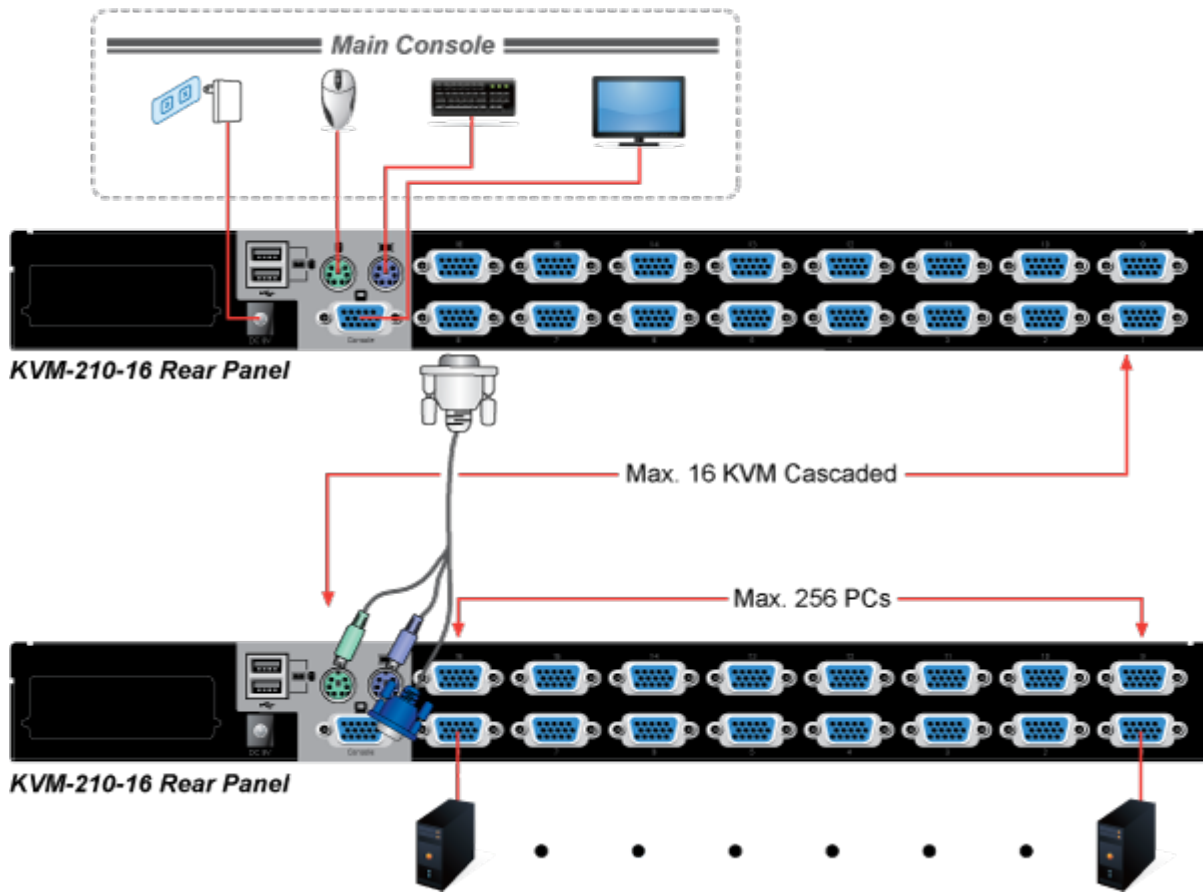

KVM přepínač pro ovládání 16 počítačů z jedné klávesnice, monitoru a myši. On Screen Displej, hot keys, skenovací režim. Je možné kaskádovat až 16 KVM přepínačů a ovládat až 256 počítačů. Součástí balení je propojovací kabel délky 1,8 m.

ZÁKLADNÍ SPECIFIKACE

Porty: 16 x HDB-15, 1 x PS/2 pro klávesnici, 1 x PS/2 pro myš, 1 x VGA HDB-15, 2 x USB typ A

Max. kaskáda: až 16 KVM pro ovládání až 256 PC

Max. rozlišení: 2048 x 1536

Napájení: DC 9 V, 1 A

Provozní teplota: -10 až 50 °C

Rozměry: 432 x 155 x 44 mm, rack 1U

Hmotnost: 2,22 kg

F6:SET

OSD ACTIVATING HOTKEY
SWITCH HOTKEY
CHANNEL DISPLAY MODE
CHANNEL DISPLAY DURATION
CHANNEL DISPLAY POSITION
SCAN DURATION
SET PASSWORD