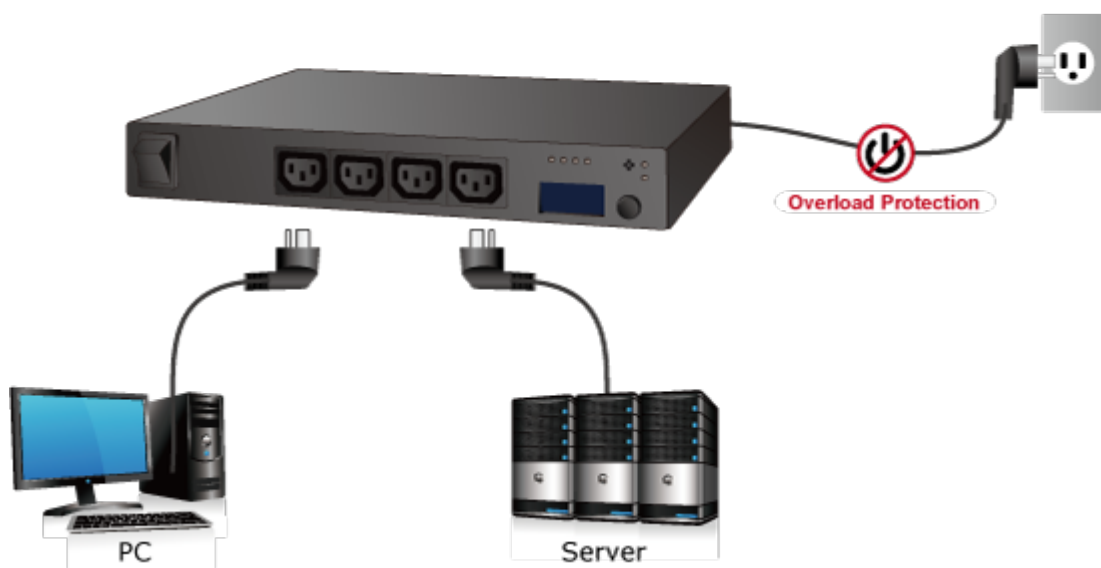

3840 watts

Max. permissible load

[Parametry](#)

[Manuál](#)

[Ostatní download](#)