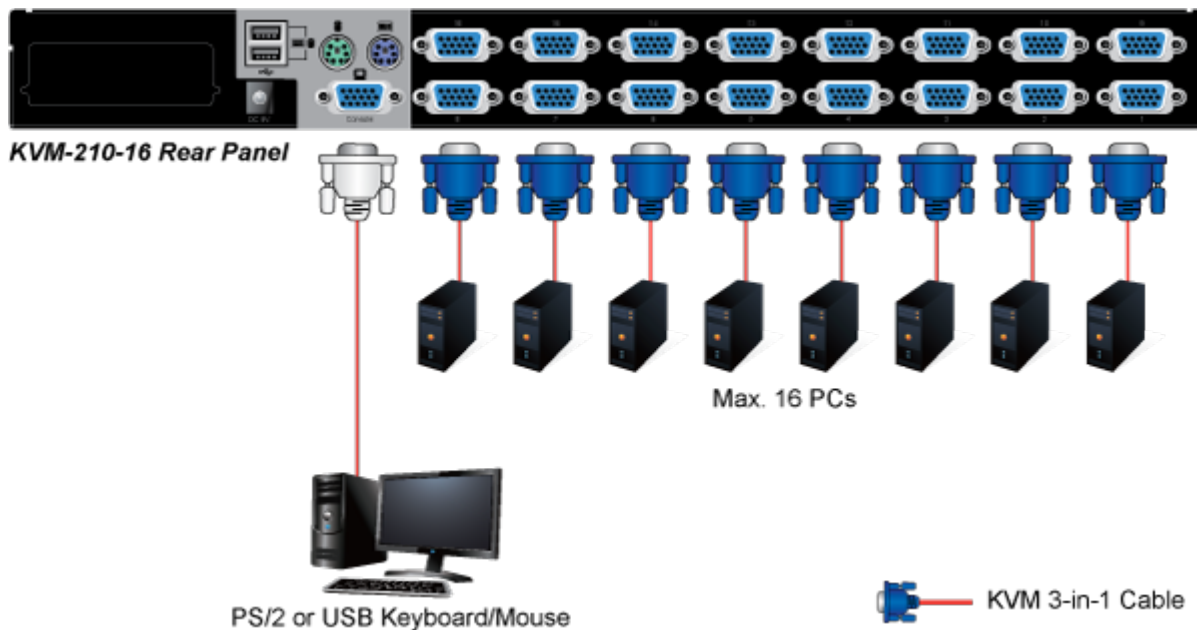

### PLANET KVM-KC1-5

Propojovací kabel délky 5 m pro KVM přepínače a konzole řady 210. Integruje do jediného kabelu VGA, USB a PS/2 konektory. Na straně KVM je pouze jediný konektor DB15HD.

### ZÁKLADNÍ SPECIFIKACE

**Konektor 1:** VGA (F)

**Konektor 2:** VGA (F), USB, 2 x PS/2

**Délka:** 5 m

**Barva:** černá

[Ostatní download](#)