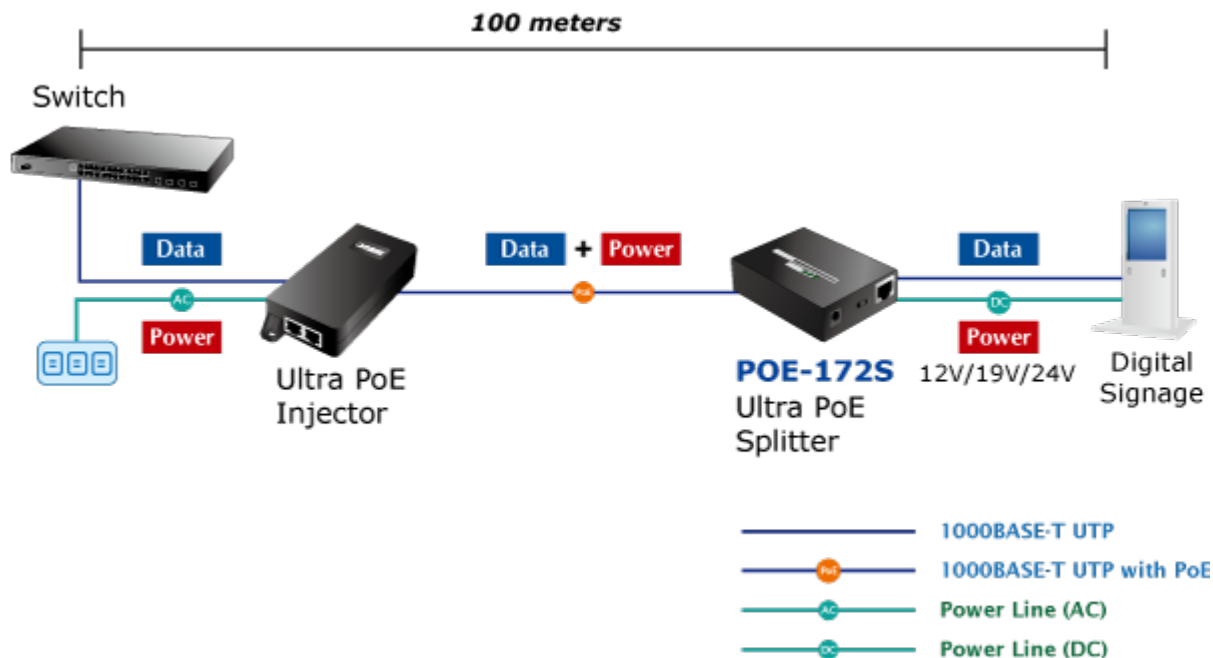

PLANET POE-172S

Cena celkem:	2 177 Kč
	(bez DPH: 1 799 Kč)
Běžná cena:	2 395 Kč
Ušetříte:	218 Kč
Kód zboží:	NETPLA1365
Part No.:	POE-172S
Záruka:	38 měs.
Stav:	Nové zboží

Popis**PLANET POE-172S**

Gigabitový splitter pro napájení po Ethernetovém kabelu. Část pro přímé napájení vzdálených zařízení do příkonu až 60 W. Volitelné výstupní napětí 12/19/24 V DC, přepínání DIP přepínačem. Instalace desktop nebo do šasi.

"Power over Ethernet splitter" s maximální zatížitelností až 60 W pro napájení zařízení po ethernetu. Designovaný pro použití s kamerami PTZ, dotykovými monitory, pokladními terminály nebo Wi-Fi přístupovými body. Lze ho využít i pro napájení zařízení jako jsou embedded počítače nebo LCD zobrazovače, kiosky apod.

Napájení PoE lze realizovat i na gigabitovém ethernetu, napájení se přenáší po všech vodičích UTP/FTP ethernet vedení, injektor podporuje IEEE 802.3 / 802.3u / 802.3ab, 10/100/1000Base-T.

**ZÁKLADNÍ SPECIFIKACE****Fyzické vlastnosti:**

Hmotnost: 300 g

POE funkce:

Celkový napájecí výkon: IEEE 802.3bt (zpětně kompatibilní s IEEE 802.3at, IEEE 802.3af)

Počet injektorů: 1 x až 60 W

Typ napájení: End-span, Mid-span

Typická aplikace:

PoE 802.3bt: