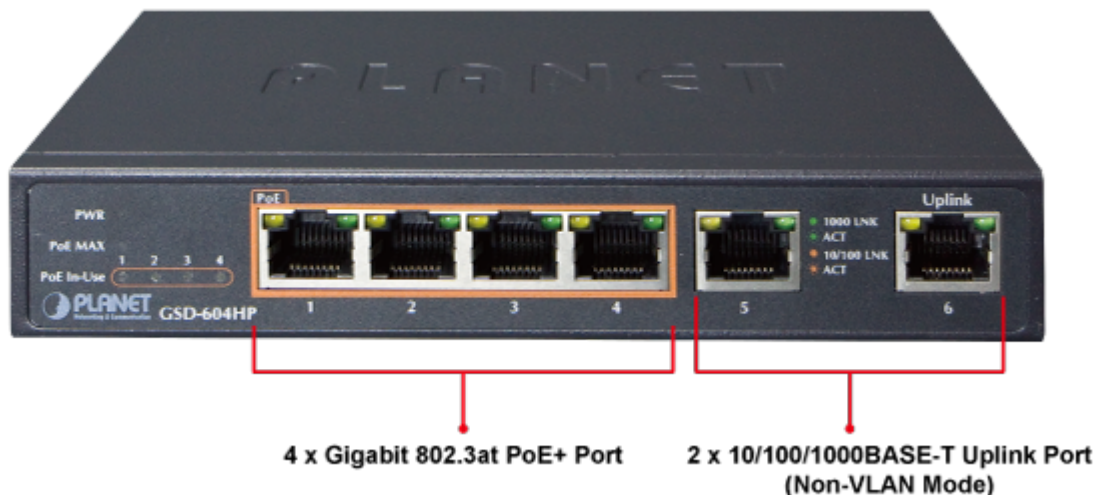

SWITCH PLANET GSD-604HP

Cena celkem:	1 781 Kč
	(bez DPH: 1 472 Kč)
Běžná cena:	1 960 Kč
Ušetříte:	178 Kč
Kód zboží:	NETPLA1368
Part No.:	GSD-604HP
Záruka:	38 měs.
Stav:	Nové zboží

Popis

PLANET GSD-604HP

Gigabitový přepínač **6 portů 1000 Base-T** z toho 4 porty s **PoE injektorem 802.3at**, napájecí výkon až **55 W**. Portové **VLAN**, ochrana proti smyčkám, **PoE Extend režim (až 250 m při 10 Mbps)**. Externí napájecí zdroj, kovové provedení, bez ventilátorů (fanless).

Gigabitový 6portový přepínač se 4 PoE (power over ethernet) porty pro centralizované napájení zařízení po ethernetu jako jsou IP kamery, WiFi prvky nebo VOIP telefony. Zařízení je svým provedením vhodné jak pro instalaci do domácích nebo kancelářských prostorů, je vhodné i pro aplikace v lokálních rozvaděčích. Portové VLAN zajistí oddělený provoz mezi napájenými porty, porty bez PoE slouží jako uplink a pro sdružený provoz k připojení NVR nebo NAS.

ZÁKLADNÍ SPECIFIKACE

Fyzické vlastnosti:

Porty: 2x RJ-45 10/100/1000 Base-T, 4x GbE RJ-45 IEEE 802.3at/af PoE

Paměť: 8k MAC adres

Propustnost: sběrnice 12 Gbps, provozně 8,92 Mpps

Podpora přenosu: JumboFrame 9 KB

Provedení: desktop

Napájení: externí napájecí zdroj DC 54 V, vlastní příkon <5 W

Ochrana: ne

Provozní teplota: 0 až +50 °C

Rozměry: 160 x 92,5 x 28 mm

Hmotnost: 374 g

POE funkce:

Celkový napájecí výkon: 55 W, IEEE 802.3af, IEEE 802.3at