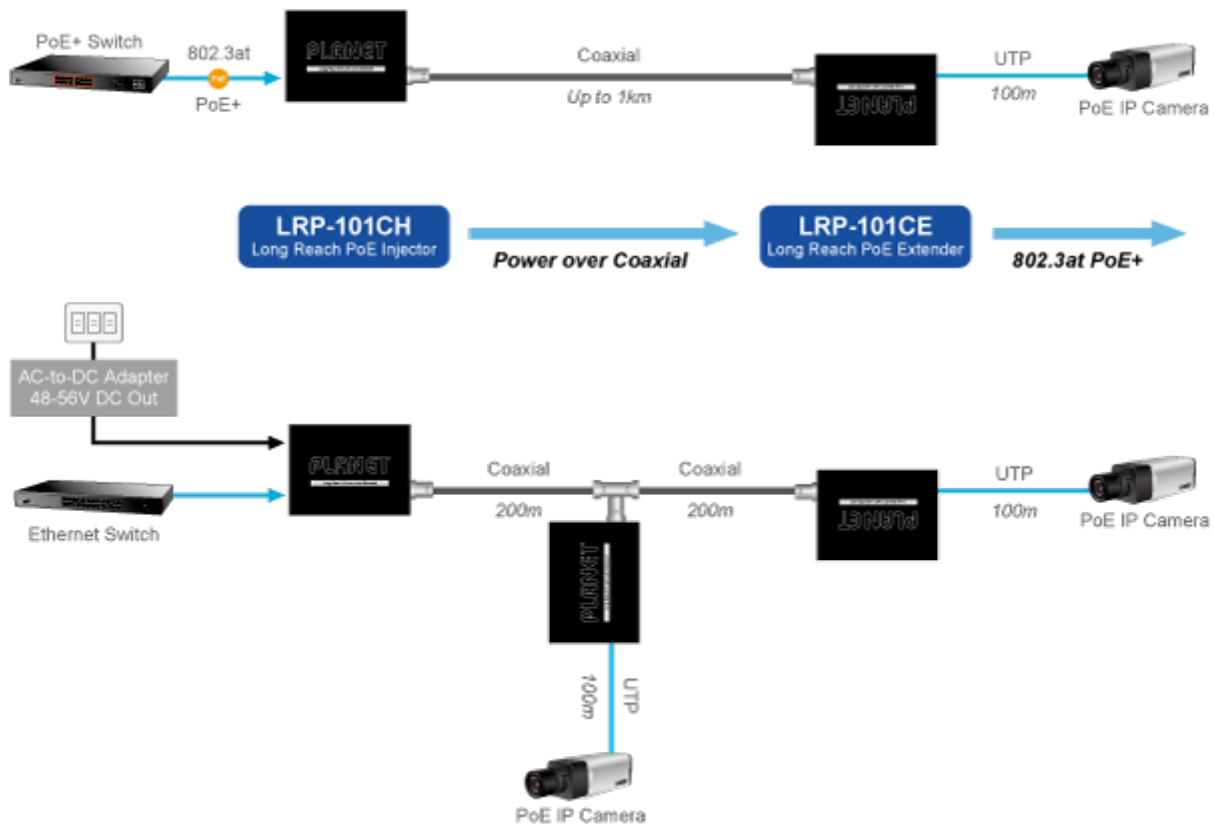

Možné způsoby použití: