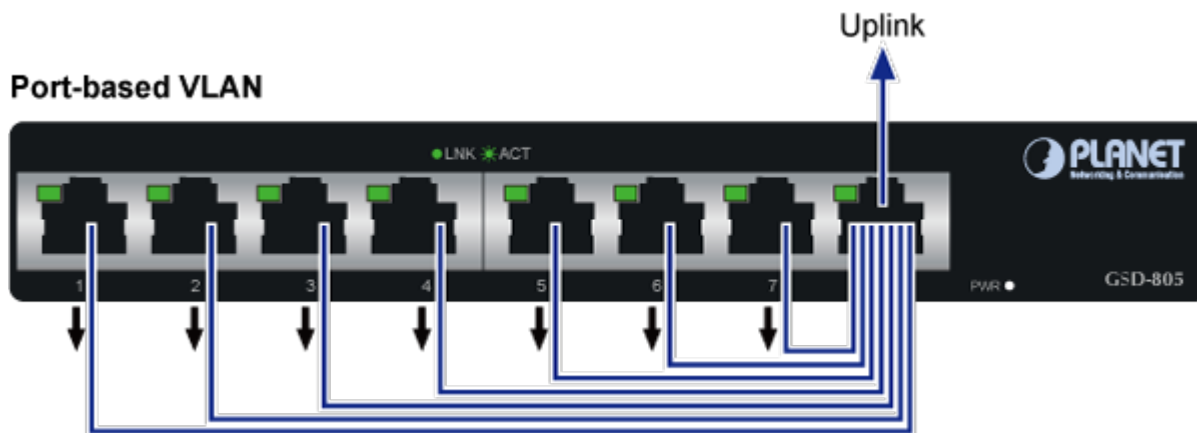

## SWITCH PLANET GSD-805V2

Cena celkem:	<b>1 326 Kč</b>
	<b>(bez DPH: 1 096 Kč)</b>
Běžná cena:	<b>1 459 Kč</b>
Ušetříte:	<b>133 Kč</b>
Kód zboží:	NETPLA1410
Part No.:	GSD-805
Záruka:	38 měs.
Stav:	Nové zboží

### PLANET GSD-805v2

8portový Gigabitový desktopový přepínač. Portové VLAN s možnou izolací portů. ESD+EFT ochrany proti elektrostatické a přepětí. Energeticky úsporný dle IEEE 802.3az. Kovová skříň, interní napájecí zdroj, bez ventilátorů.

Gigabitové přepínače v miniaturním provedení pro stolní použití. Mají plnou propustnost, jsou neblokující, vybaveny architekturou Store and Forward.