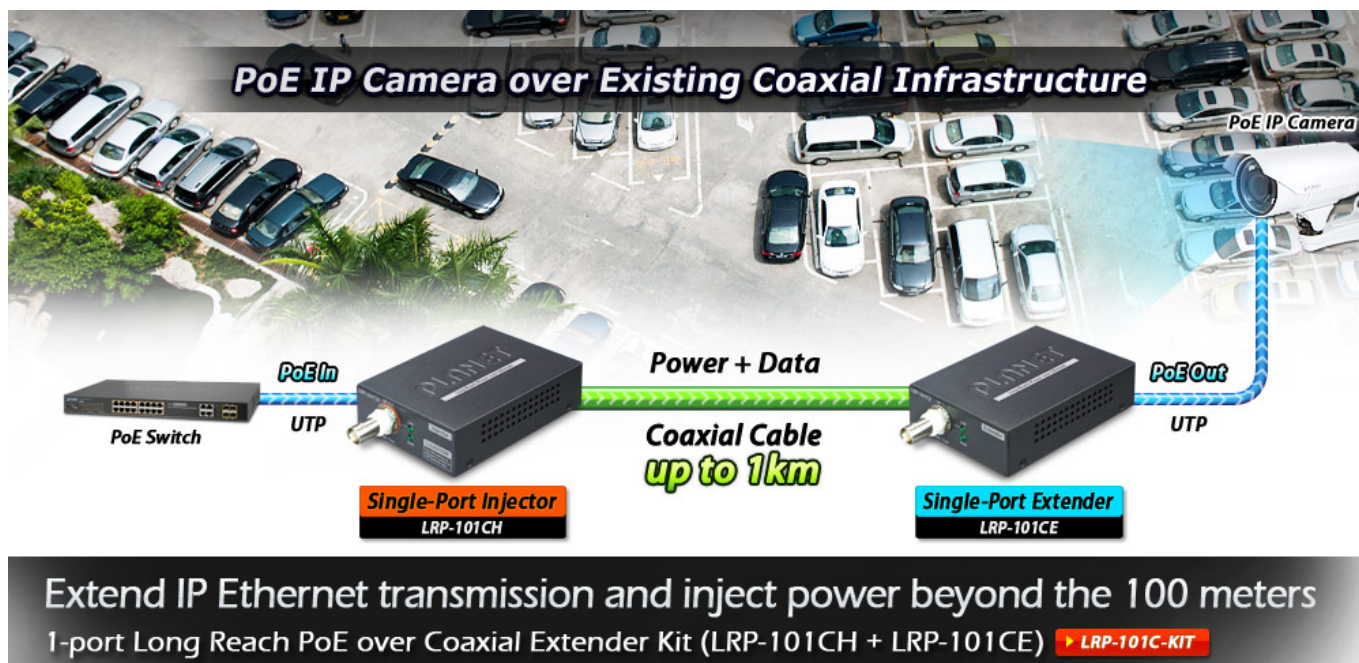

PLANET LRP-101C-KIT

Cena celkem:	7 420 Kč (bez DPH: 6 132 Kč)
Běžná cena:	8 162 Kč
Ušetříte:	742 Kč
Kód zboží:	NETPLA1623
Part No.:	LRP-101C-KIT
Záruka:	38 měs.
Stav:	Nové zboží

Popis

PLANET LRP-101C-KIT

PoE ethernet extender k prodloužení segmentu ethernet 10/100 Mb ze 100 m na vzdálenost 1 km po koaxiálním kabelu včetně podpory napájení IEEE 802.3at.

Long reach ethernet (LRE) IEEE 1901, LED indikace, ESD+EFT ochrany, napájení DC nebo PoE, provoz při -20 až 70°C.

Aplikace extenderu je ideální v místě použití IP kamer nebo bezdrátových přístupových bodů na jejich delší přípojné vzdálenosti. Technicky jde o integrované rozšíření možnosti instalovat napájená zařízení do míst vzdálenějších od centrálního switche nebo racku.

ZÁKLADNÍ SPECIFIKACE

Vlastnosti:

- LED indikace provozního stavu
- Dosah 200 m s PoE+, 1000 m s PoE, 1600 m bez PoE
- Koaxiální přenos LRE (Long reach ethernet) dle IEEE 1901

- Modulační W-OFDM
- Šifrování AES-128
- Kmitočtové spektrum 2 - 28 MHz