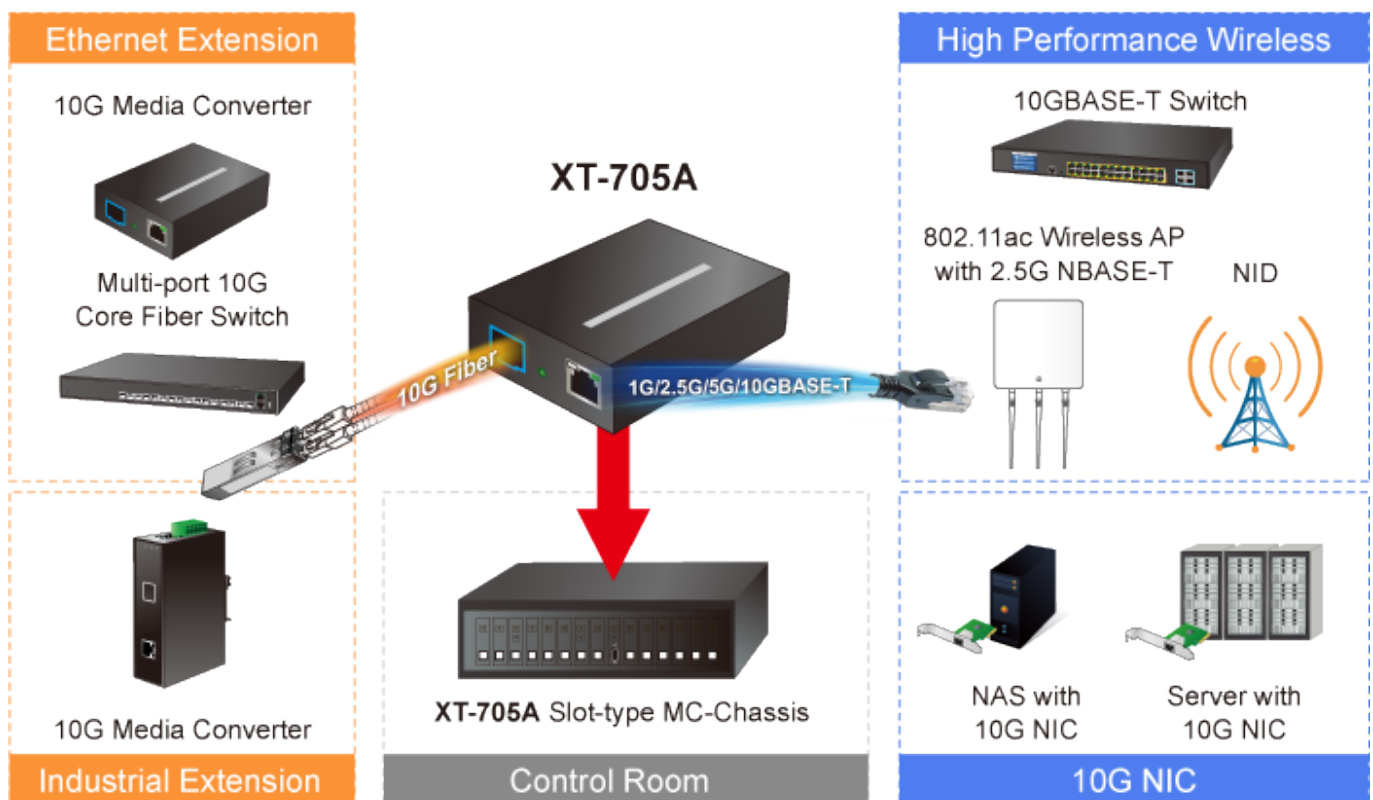

PLANET XT-705A

Cena celkem:	4 749 Kč (bez DPH: 3 925 Kč)
Běžná cena:	5 224 Kč
Ušetříte:	475 Kč
Kód zboží:	NETPLA2090
Part No.:	XT-705A
Záruka:	26 měs.
Stav:	Nové zboží

Popis

PLANET XT-705A

Jednoduchý media konvertor vybavený metalickým RJ-45 konektorem s rychlostí 100/1000/2,5G/5G/10G a optickým SFP+ portem s rychlostí až 10GBASE. Použití je vhodné v sítích, kde je vyžadována extrémně vysoká šířka pásma, jako jsou například data centra, cloudová úložiště, nebo infrastruktura operátorů.

10Gbps Fiber to Copper Media Converter Application

Díky spolehlivosti je zaručena vysoká přenosová rychlost bez rizika ztráty paketů při extrémní rychlosti. Samozřejmostí je ochrana až 6 KV DC ESD. Další výhodou je nízká spotřeba 3,75 W při plné zátěži.

ZÁKLADNÍ SPECIFIKACE

Fyzické vlastnosti:

Porty: 1 x RJ-45 100/1000/2,5G/5G/10GBASE-T, 1 x SFP+ 10GBASE-XR

Podpora přenosu: JumboFrame 16K

Propustnost: sběrnice 20 Gbps, provozně 2,48 Mpps (64B)

Tabulka záznamů: 9K MAC adres

Provedení: vnitřní

Napájení: zdroj 5V DC, 2A max., celkový příkon do 3,75 W

Ochrana: ESD 6 KV DC

Provozní teplota: 0 až 50°C

Rozměry: 94 x 70 x 26 mm

Hmotnost: 180 g

Příklad zapojení:

Fiber to Ethernet Can Support Large-scale Retail Networks