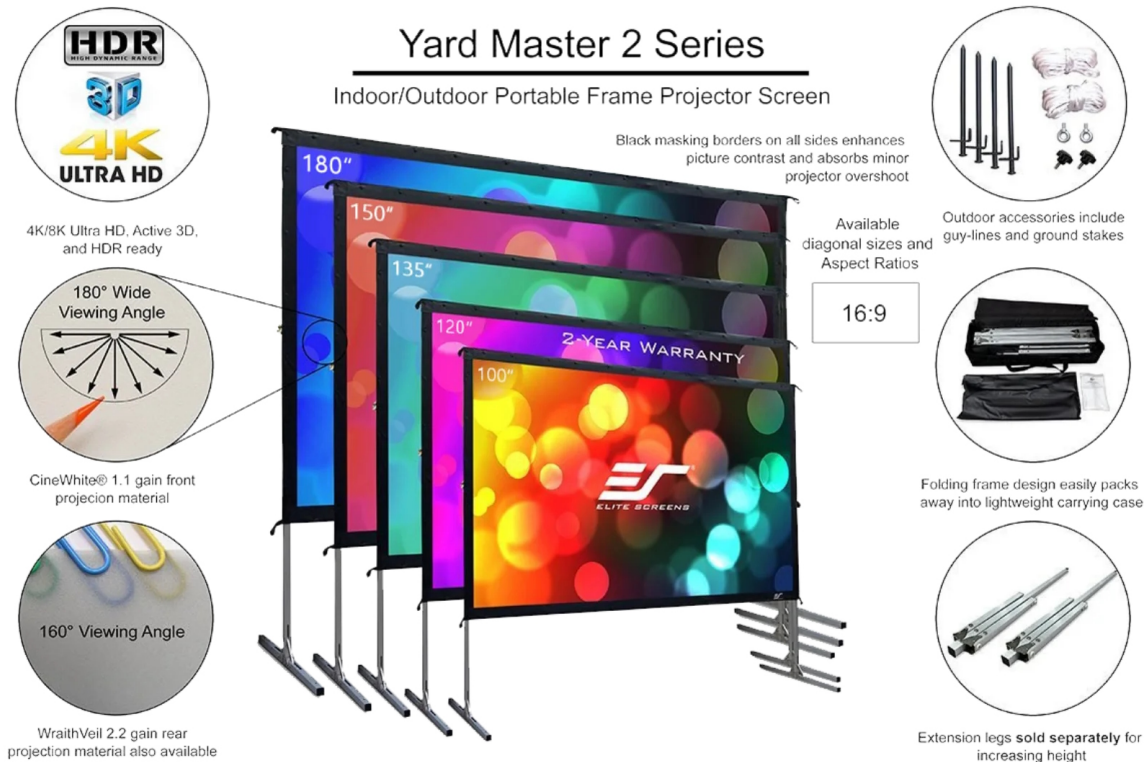

Elite Screens OMS180H2-DUAL - filmové projekce na čerstvém vzduchu

Projekční plátno **Elite Screens OMS180H2-DUAL** je připraveno na náročné podmínky promítání v terénu na **ploše o velikosti 180"**. Odolné provedení je vhodné například pro originální filmovou zábavu v kempech, na letních táborech, chalupě nebo třeba na zahradce, kde trávíte volný čas se svojí drahou polovičkou. Konstrukce se vyznačuje **lehkým hliníkovým rámem** a snadným rozložením.

Elite Screens OMS180H2-DUAL

Venkovní projekční plátno s úhlopříčkou **180"** a skládacím rámem. Díky své konstrukci z lehkého hliníku je perfektní volbou pro promítání pod širým nebem – ať už v kempu, parku nebo na zahradě. Materiál **WraithVeil Dual** nabízí široké pozorovací úhly, perfektní vyvážení barev, a navíc umožňuje **oboustrannou projekci**.

- Venkovní promítací plátno se skládacím rámem.
- Lehký hliníkový rám umožňuje jeho sestavení během několika minut.
- Součástí balení je montážní sada a příslušenství k ukotvení.

ZÁKLADNÍ SPECIFIKACE

Úhlopříčka: 180" (457,2 cm)

Barva rámu: stříbrná

WraithVeil Dual

1. Materiál plátna WraithVeil Dual (oboustranná projekce)
2. 150° pozorovací úhel (75° L&R)
3. Aktivní 3D & 4K/8K Ultra HD Ready
4. Světle šedá barva (PVC Flexible)
5. Vhodné pro projektory s krátkou i velmi krátkou projekční vzdáleností a běžné projektory