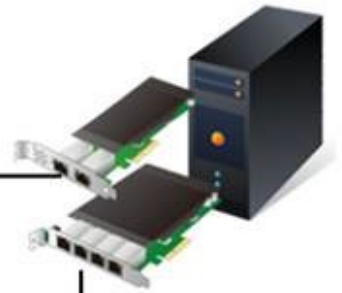

PoE temperature sensor