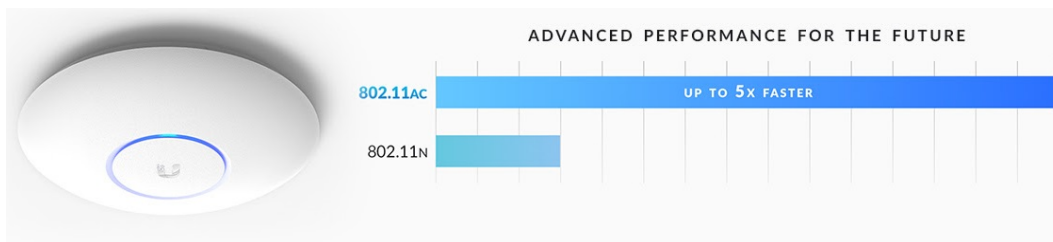

Ubiquiti UniFi AP AC PRO

Jednotka UniFi AC-PRO (UAP-AC-PRO) je Wi-Fi AP s podporou frekvenčních pásem 2,4 i 5 GHz a přenosovou rychlostí až 1 750 Mbps. Výhodou je velká propustnost a podpora PoE napájení 802.3af/at. Ideální do kanceláří, restaurací, škol nebo jako domácí AP.

UniFi AC PRO je designově povedené vnitřní hotspotové řešení využívající standard 802.11a/b/g/n/ac. Je vybaveno anténním systémem **MIMO 3x3** v podobě dvou integrovaných **3 dBi antén** (2,4 GHz a 5 GHz).