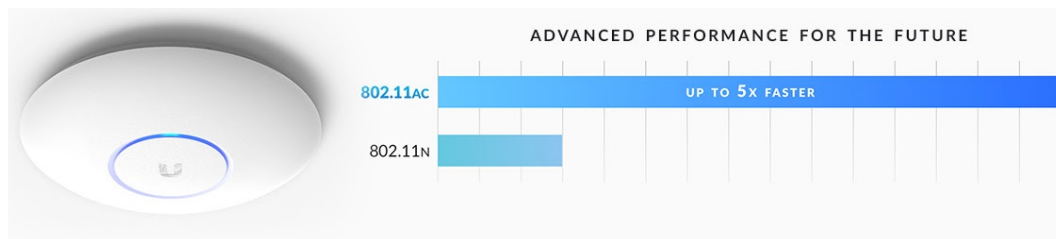

Jednotka UniFi AC-PRO (AP-AC-PRO) je revoluční jednotkou od Ubiquiti. Podporuje přenosovou rychlost až 1750 Mbps a frekvence 2,4 i 5 GHz! Navíc se jedná o verzi s podporou nejnovější normy 802.11ac a PoE napájení 802.3af/802.3at.

UniFi AC PRO je designově povedené vnitřní hotspotové řešení využívající standard 802.11a/b/g/n/ac. Je vybaveno anténním systémem **MIMO 3x3** v podobě dvou integrovaných **3 dBi antén** (2,4 GHz a 5 GHz).