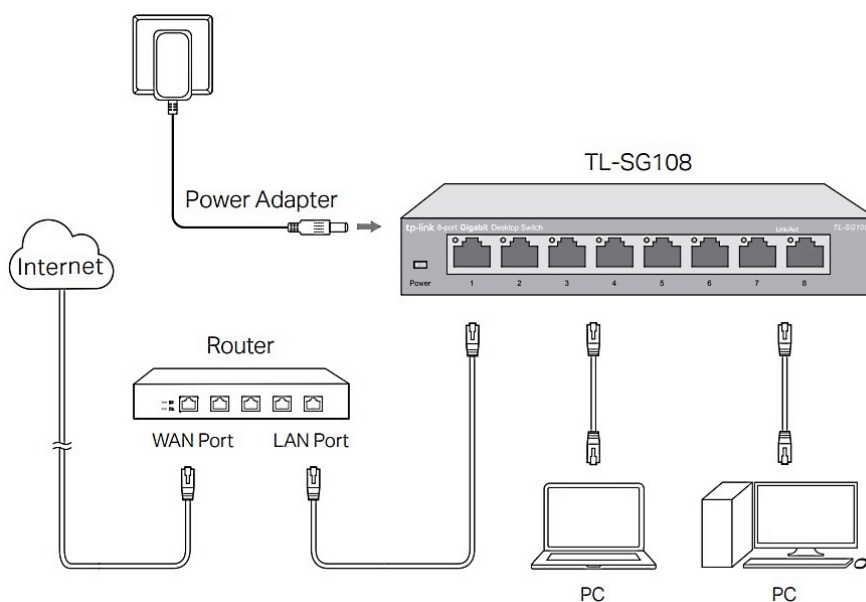

Vysokorychlostní **8portový** stolní switch v kovovém těle představuje snadný způsob přechodu na **gigabitový ethernet**. Zvyšte rychlost svého síťového serveru a pátečních připojení nebo proměňte gigabitovou rychlost ve stolních počítačích v realitu. Switch TL-SG108 se navíc může pochlubit podporou **AUTO-MDIX** a funkcí řízení toku dat (**flow control**).

## **ZÁKLADNÍ SPECIFIKACE**

**Počet portů:** 8× GbE RJ-45 LAN

**Kapacita switche:** 16 Gb/s

**Rychlost směrování:** 11,9 Mp/s

**PoE:** ne

**Rozměry:** 158 × 101 × 25 mm