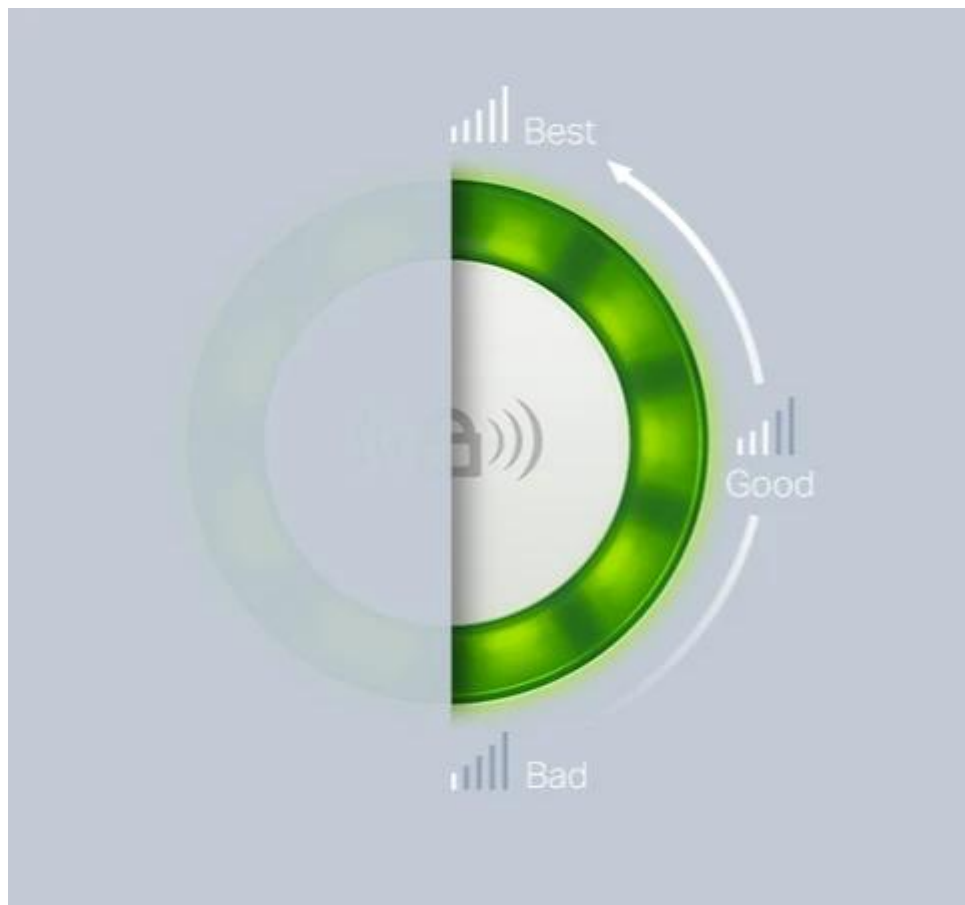

### TP-Link TL-WA854RE - Jednopásmový Wi-Fi 4 Extender N300

- **Režim extenderu** - Zesiluje bezdrátový signál a prodlužuje jeho dosah na dříve nedostupná místa
- **Miniaturní velikost** - Nástěnná konstrukce umožňuje snadnou instalaci a flexibilní pohyb
- **Snadné rozšíření pokrytí** - Bezdrátovým signálem po stisknutí tlačítka Range Extender
- **Aplikace Tether** - Můžete extender ovládat jakýmkoliv mobilním zařízením
- **Funkce LED Control** - Zahrnuje i noční režim pro klidný a ničím nerušený spánek

### Vylepšete svou bezdrátovou síť

Máte dost Wi-Fi „mrtvých zón“? Řada extenderů TP-Link se bezdrátově připojí k vašemu routeru, rozšíří jeho signál do míst, kam běžně nedosáhne, a zároveň minimalizuje rušení. Díky tomu získáte stabilní a spolehlivé Wi-Fi pokrytí v celé domácnosti nebo kanceláři.

### Snadné nastavení a flexibilní umístění

Stiskněte tlačítko WPS na vašem routeru a tlačítko Range Extender na zařízení 854RE během 2 minut, abyste se mohli snadno připojit k síti. Po připojení k existujícímu routeru můžete jednoduše zařízení TL-WA854RE odpojit a znovu připojit v požadované oblasti pro dosažení nejlepší kvality a pokrytí signálu ve vašem domě, aniž byste museli znovu nakonfigurovat extender.

### **Indikátor inteligentního signálu**

5 signálních světel ukazuje sílu signálu, který TL-WA854RE přijímá z existujícího routeru, což může pomoci najít správné místo pro umístění extenderu. Doporučuje se zvolit místo, kde budou svítit minimálně 3 modré kontrolky, aby bylo zaručeno dobré fungování.