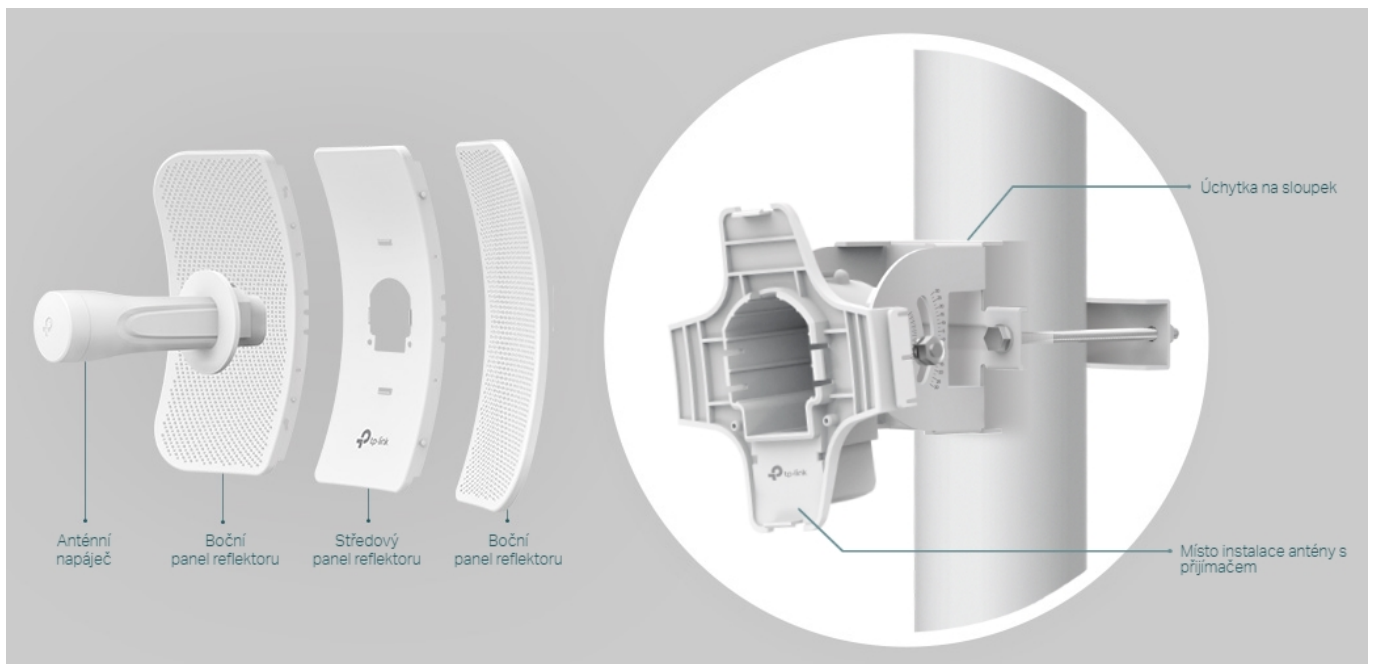

#### Směrová anténa na profesionální úrovni se ziskem 23 dBi určená pro bezdrátový přenos dat na velké vzdálenosti

Díky směrové anténě Cassegrain s vysokým ziskem 23 dBi, technologií 2x2 MIMO a speciálnímu kovovému reflektoru umožňuje model CPE610 dosáhnout vynikajícího směrového zaměření paprsku, vylepšené latence a odolnosti vůči rušení. Profesionální výkon a uživatelsky příjemné provedení - venkovní anténa CPE610 s rychlostí přenosu 300 Mb/s v pásmu 5 GHz a ziskem 23 dBi je ideální volbou a cenově výhodným řešením pro potřeby venkovních bezdrátových sítí.

#### Stabilní konstrukce a flexibilní instalace

- Díky částem, které do sebe vzájemně zaklapnou, je montáž snadná a pohodlná
- Sady pro montáž na sloupek a volnost pohybu ve všech třech osách umožňují flexibilní instalaci
- Odolná konstrukce zajišťuje stabilitu i ve větrném prostředí

#### Pharos Control - Systém centralizované správy sítě

Anténa CPE610 se dodává se softwarem Pharos Control pro centralizovanou správu sítě, který uživatelům pomáhá snadno

řídít všechna zařízení v síti z jediného počítače. Mezi jeho funkce patří rozpoznávání zařízení, monitorování jejich stavu, aktualizace firmwaru a údržba sítě. Intuitivní prostředí ve webovém prohlížeči – PharOS – je alternativním způsobem, jak síť spravovat, a profesionálům umožňuje přístup k detailnějším nastavením.

#### ZÁKLADNÍ SPECIFIKACE

**Typ antény:** směrová

**Frekvence:** 5,15 GHz - 5,85 GHz

**Zisk:** 23 dBi

**Rozměry:** 366 x 280 x 207 mm