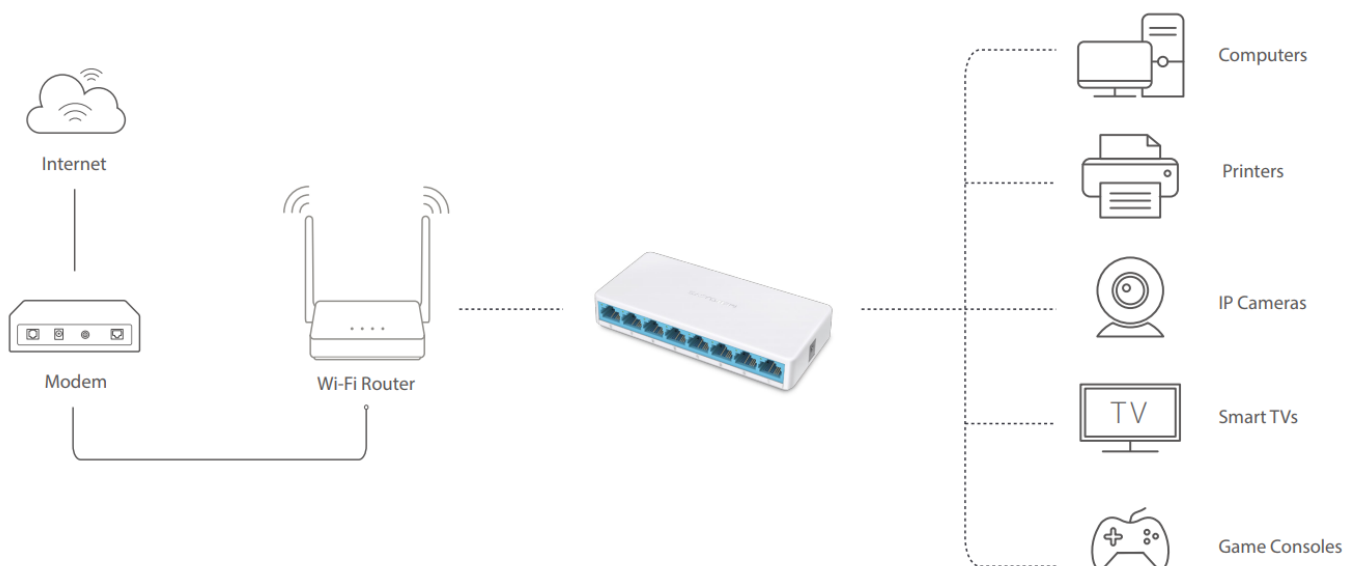

MERCUSYS MS108

Cena celkem:	199 Kč (bez DPH: 164 Kč)
Běžná cena:	219 Kč
Ušetříte:	20 Kč
Kód zboží:	NAPTPL1074
Part No.:	MS108
Záruka:	26 měs.
Stav:	Nové zboží

Popis**Mercusys MS108**

Jedná se o **8portový switch** podporující rychlosti 10/100 Mbps - standardy 802.3, 802.3u, 802.3x s funkcí automatického křížení UTP kabelů. Celková propustnost switche je **1,6 Gbps**. Funkce **Auto MDI/MDIX** eliminuje potřebu křížených kabelů. Funkce **auto-negotiation** na každém portu snímá rychlost připojení síťového zařízení a inteligentně ji přizpůsobuje podle kompatibility a pro optimální výkon. Nastavení **Plug and Play**, bez nutnosti konfigurace.

Díky kompaktním rozměrům, může být zařízení umístěno kdekoli v domácnosti, aniž by zabíralo příliš mnoho místa a narušovalo tak design interiéru. Provedení bez ventilátorů zaručuje tichý chod. Switch tak zůstane nenápadný bez ohledu na to, jak dlouho poběží.

Součástí balení je napájecí adaptér (5 V/0,6 A).

ZÁKLADNÍ SPECIFIKACE

Počet portů: 8× RJ-45 LAN

PoE: ne

Kapacita switche: 1,6 Gb/s

Rozměry: 127 × 60,3 × 22 mm