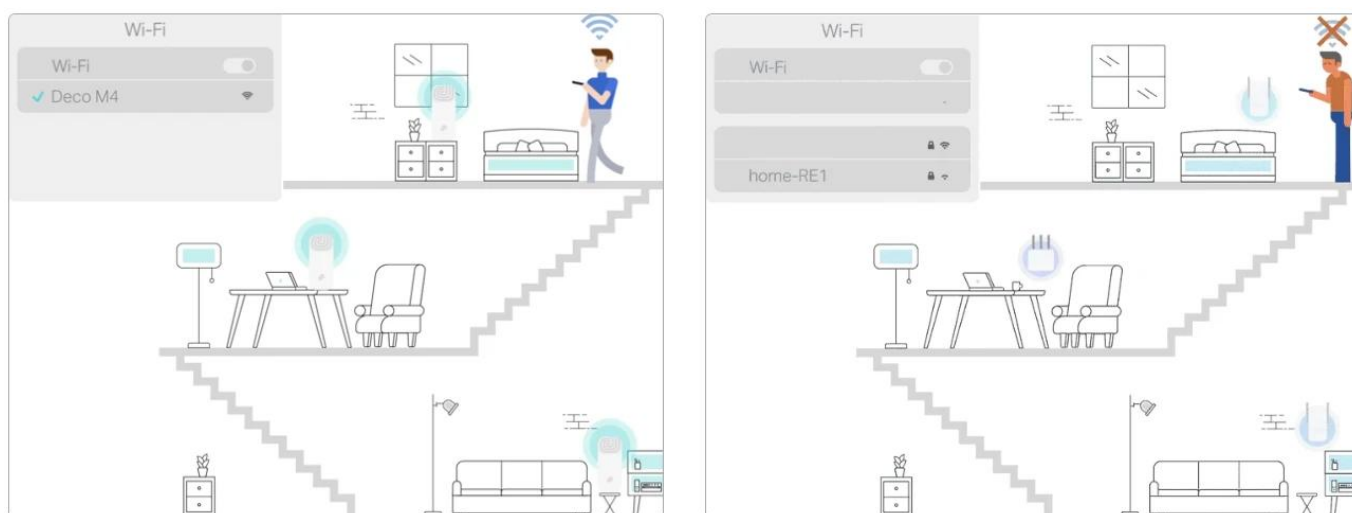

Zabiják mrtvé Wi-Fi zóny

Deco M4 zajistí silný a stabilní Wi-Fi signál v každém koutě domova až na ploše 370 m² (3pack). Jednotky se propojují bezdrátově nebo pomocí Ethernet backhaulu, čímž zajišťují vyšší rychlost a plynulé pokrytí bez výpadků. Potřebujete větší dosah? Stačí přidat další jednotku Deco.

Podporuje připojení v pásmech 2,4 a 5 GHz a je ideální pro různé typy domů - přízemní, patrové i ve tvaru L.

Bezproblémový roaming s jedním názvem Wi-Fi

TP-Link Mesh znamená, že jednotky Deco spolupracují na vytvoření jedné jednotné sítě. Váš telefon nebo tablet se automaticky připojí k nejrychlejší jednotce Deco, když se pohybujete doma a vytváří skutečně bezproblémový Wi-Fi zážitek.

Na rozdíl od tradičních směrovačů, kde musíte ručně přepínat mezi různými sítěmi, Mesh technologie zajišťuje plynulé přepínání bez přerušení připojení.

Zažijte Wi-Fi jako nikdy předtím

Deco M4 využívá technologii TP-Link Mesh pro silné a stabilní Wi-Fi pokrytí celé domácnosti. Jednotky spolupracují tak, aby vytvořily jednotnou síť s plynulým přechodem mezi signály, snadným nastavením, rodičovskou kontrolou a podporou až 100 zařízení.