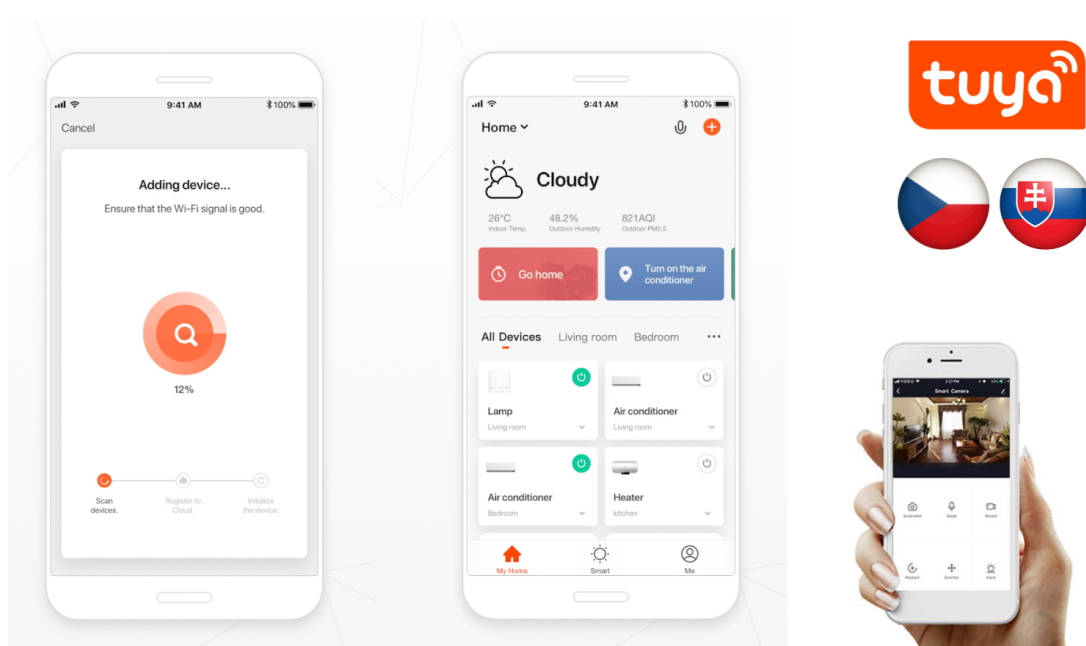

**Popis****IMMAX NEO LIMITADO - smart osvětlení domácnosti pod palcem**

Lustr **IMMAX NEO LIMITADO** představuje chytré osvětlení do vaší domácnosti. Kruhový design působí patřičným elegantním dojmem a bude se skvěle vyjímat v každém moderním obývacím pokoji. Díky **dálkovému ovládání** můžete závěsné svítidlo **IMMAX NEO LIMITADO** pohodlně kontrolovat, nastavit teplotu bílé barvy nebo intenzitu stmívání. Dotvořte rychle a jednoduše romantickou večerní atmosféru, nebo naopak získejte dostatek světla pro pracovní činnosti.

Kromě **ovladače Zigbee 3.0** osvětlení IMMAX NEO LIMITADO podporuje rovněž systémy:

- iOS a Android
- Amazon Alexa
- Apple Siri zkratky
- Google Assistant
- Philips HUE

Nechybí ani kompatibilita s **chytrou bránou Immax NEO**, díky čemuž model **IMMAX NEO LIMITADO** snadno zapojíte do systému chytrého osvětlení v domácnosti a budete schopni jej ovládat skrze aplikaci ve smartphonu nebo tabletu.

### IMMAX NEO LIMITADO 39 W

Designové LED závěsné stropní svítidlo pro chytrou domácnost. Svítidlo lze propojit s chytrou bránou **IMMAX NEO** a ovládat tak celou síť domácích světelných zdrojů skrze dálkový ovladač či aplikaci v mobilním telefonu. Dálkový ovladač **Zigbee 3.0** je součástí balení.