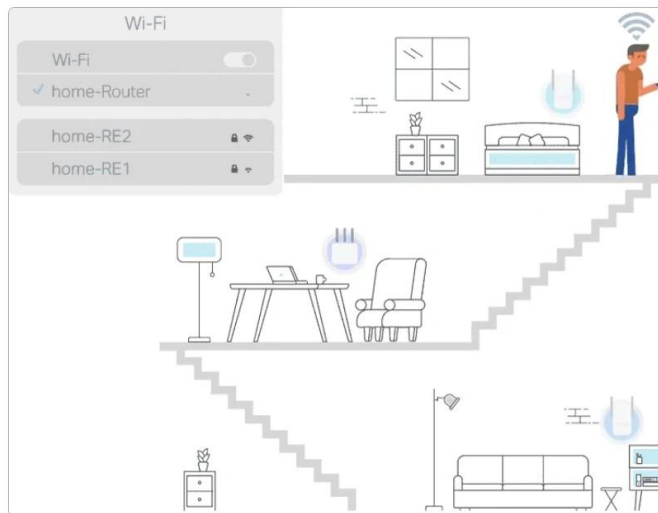

Žádné další ukládání do vyrovnávací paměti

Síťová rychlost je třikrát rychlejší než předchozí generace směrovačů. Díky bezdrátové technologii 802.11ac má Deco schopnost poskytovat bezdrátové připojení až pro 100 zařízení současně.

Rychlosti pásem:

- 5 GHz: 867 Mb/s
- 2,4 GHz: 300 Mb/s

Příklady využití kapacity sítě:

S jednou aplikací je možné připojit až 100 zařízení současně, včetně vysokorychlostního stahování, streamování IP kamerou, 720P/1080P/4K streamování, prohlížení webu a inteligentních domácích zařízení.