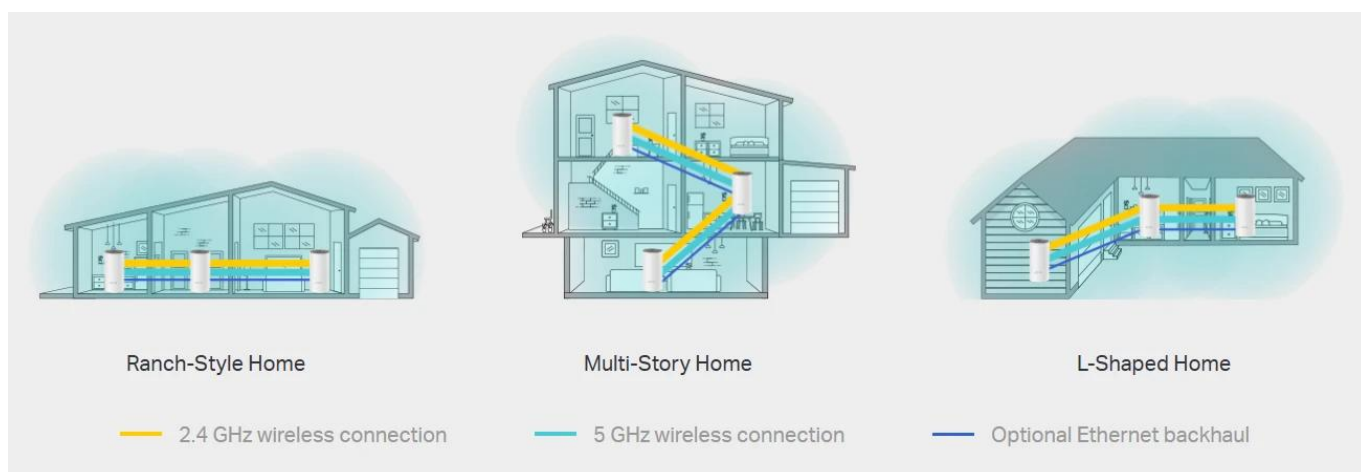

Bezproblémový roaming s jedním názvem Wi-Fi

TP-Link Mesh znamená, že jednotky Deco spolupracují na vytvoření jedné jednotné sítě. Váš telefon nebo tablet se automaticky připojí k nejrychlejší jednotce Deco, když se pohybujete doma a vytváří skutečně bezproblémový Wi-Fi zážitek.

Na rozdíl od tradičních řešení, kde musíte ručně přepínat mezi různými sítěmi, Mesh technologie zajišťuje plynulé připojení bez přerušení.