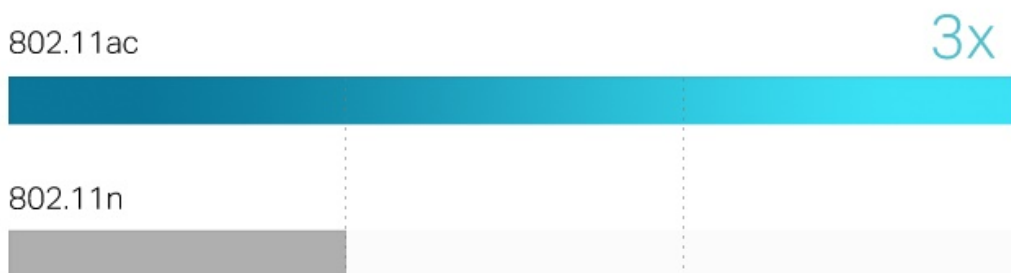

### TP-Link Archer T4E

Archer T4E podporuje novou generaci standardu **Wi-Fi - IEEE 802.11ac** a nabízí tak přenosovou **rychlost 3x vyšší** než je rychlost bezdrátového standardu N.

Adaptér poskytuje bezdrátové připojení s rychlostí **až 867 Mbit/s v pásmu 5 GHz**, jež je ideální pro streamování HD videa a online hraní her bez zpoždění. Pásmo **2,4 GHz s rychlostí 300 Mbit/s** je ideální pro standardní použití sítě/internetu, jako je surfování na internetu.

**Rozhraní:** PCI Express x1

**Rozměry:** 120,8 × 115,2 × 21,5 mm