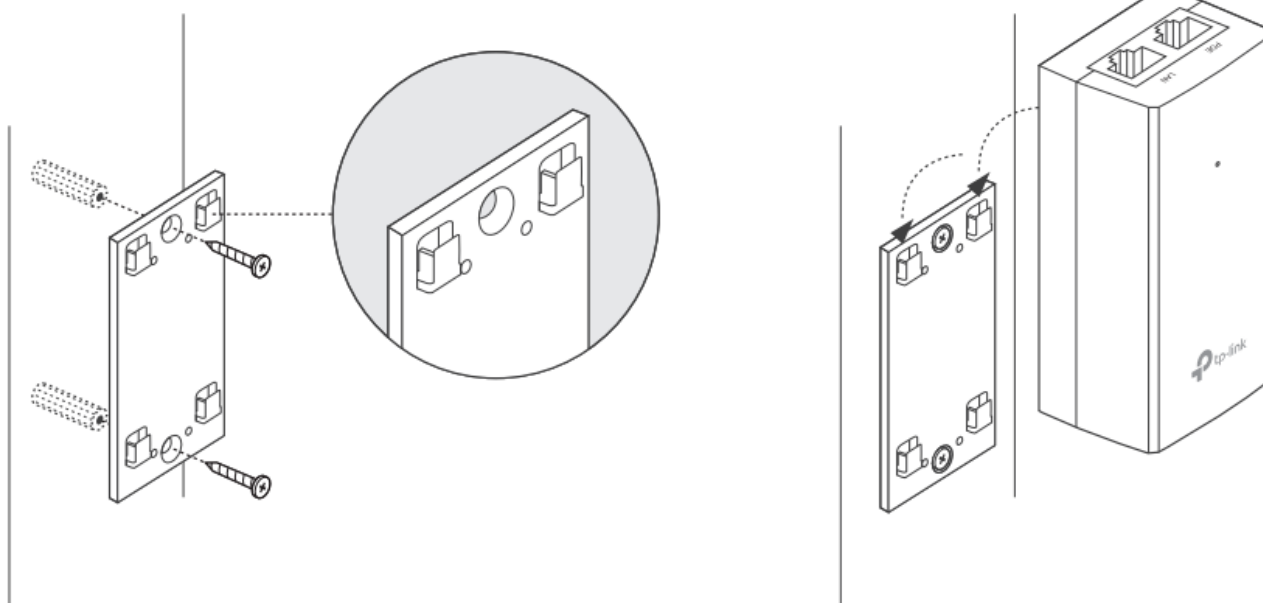

TP-Link TL-POE2412G

Pasivní PoE injektor slouží pro napájení všech zařízení, které v sobě mají zabudovaný PoE extraktor a podporují napětí 24 V. PoE adaptér má dva gigabitové ethernetové porty.

Díky držáku, který je součástí balení, tento model jednoduše připevníte na zeď.

Součástí balení je napájecí kabel.

ZÁKLADNÍ SPECIFIKACE

Typ: pasivní

Výstupní napětí: 24 V

Výstupní výkon: 12 W

Výstupní PoE port: 1 × 10/100/1000 Mbps

Rozměry: 85,8 × 43,9 × 35 mm