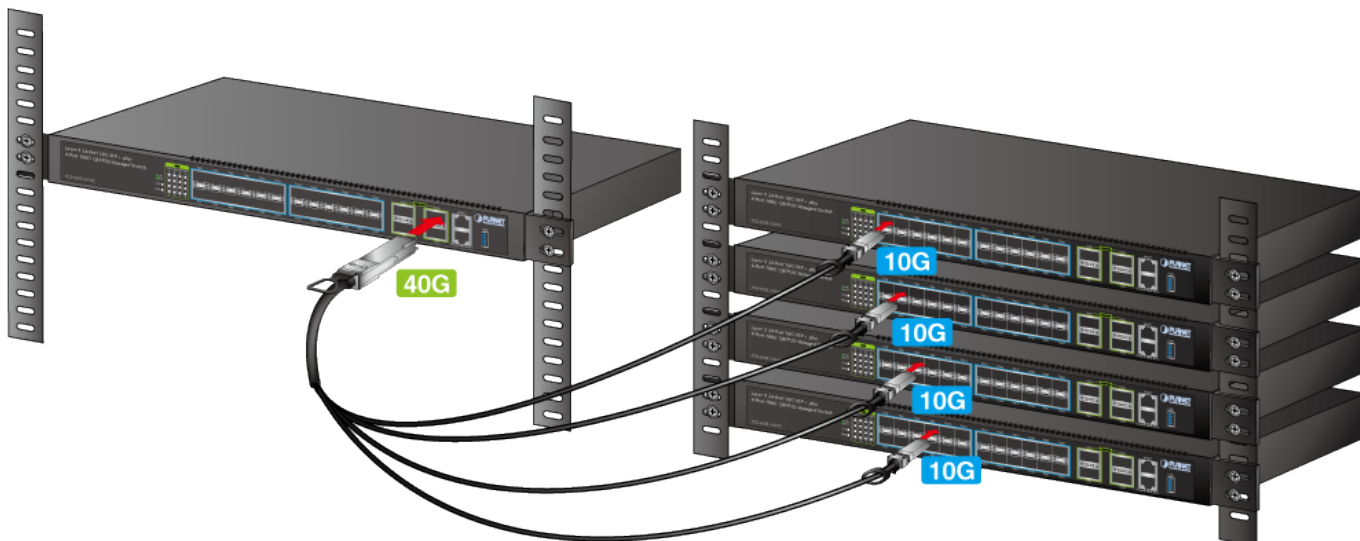

KABEL PLANET CB-QSFP4X10G-1M

Cena celkem: **2 275 Kč**

(bez DPH: 1 880 Kč)

Běžná cena: **2 503 Kč**

Ušetříte: **228 Kč**

Kód zboží: NETPLA2254

Part No.: CB-QSFP4X10G-1M

Záruka: 26 měs.

Stav: Nové zboží

Popis

PLANET CB-QSFP4X10G-1M

Kabel pro připojení až 4 zařízení s rozhraním SFP+ k jednomu s rozhraním QSFP+. Délka 1 m.

ZÁKLADNÍ SPECIFIKACE

Rychlost: 40 Gbps

Konektor 1: 1x QSFP+

Konektor 2: 4x SFP+

Provozní teplota: -5 až + 75 °C

Délka kabelu: 1 m