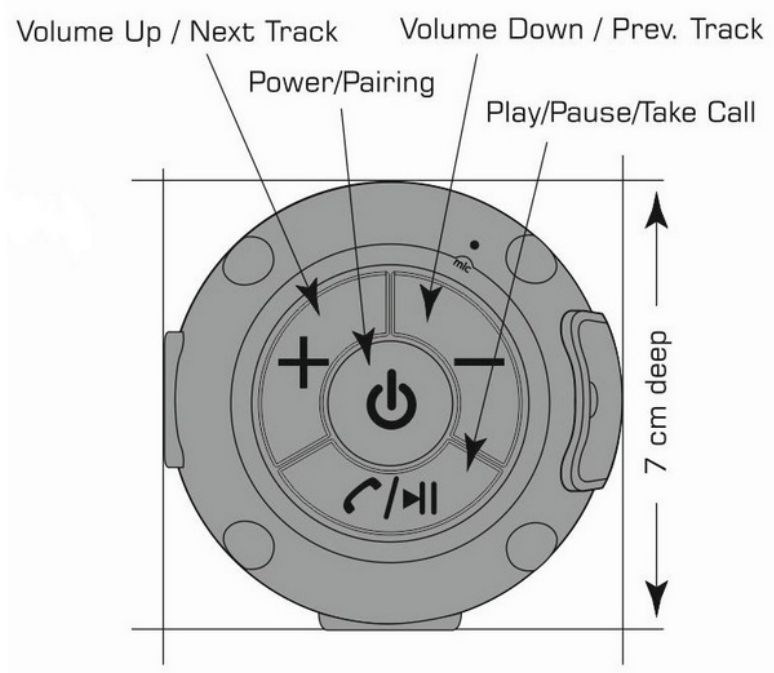

REPRODUKTOR SWISSTEN X-BOOM ČERNÝ

Cena celkem:	579 Kč
	(bez DPH: 479 Kč)
Běžná cena:	637 Kč
Ušetříte:	58 Kč
Kód zboží:	MOPSWI1232
Part No.:	52104000
Záruka:	24 měs.
Stav:	Nové zboží

Popis

Do outdooru i k vodě s bezdrátovým reproduktorem SWISSTEN Music Cube X-Boom

Bluetooth reproduktor SWISSTEN Music Cube X-Boom se vyznačuje nejenom kvalitní audio reprodukcí, ale také **odolným zpracováním těla**, které je kryto silikonovým pouzdem a splňuje **standard IPX5**. Díky tomu je vnitřní konstrukce chráněna před stříkající a vniknutí vlhkosti. Můžete jej bez obav vzít na pláž, párty u bazénu a jakýkoli jiný relax u vody či venkovním prostředí obecně.

Kompaktní rozměry a nízká váha předurčují reproduktor **SWISSTEN Music Cube X-Boom** k snadnému přenášení a