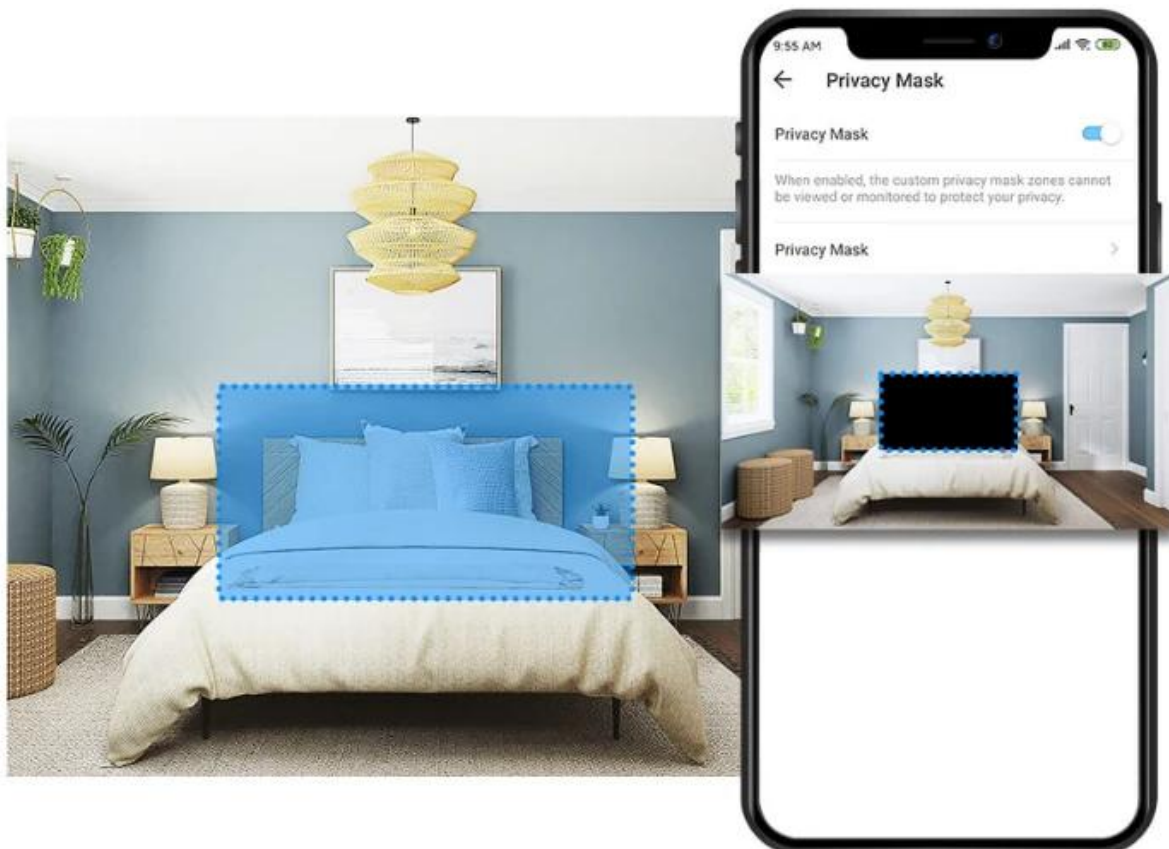

Chraňte své soukromí od samého začátku (zóna soukromí)

Nastavte přizpůsobitelné blokovací zóny, aby určité prostory nebyly nahrávány, takže se nikdy nemusíte obávat úniku osobních momentů.