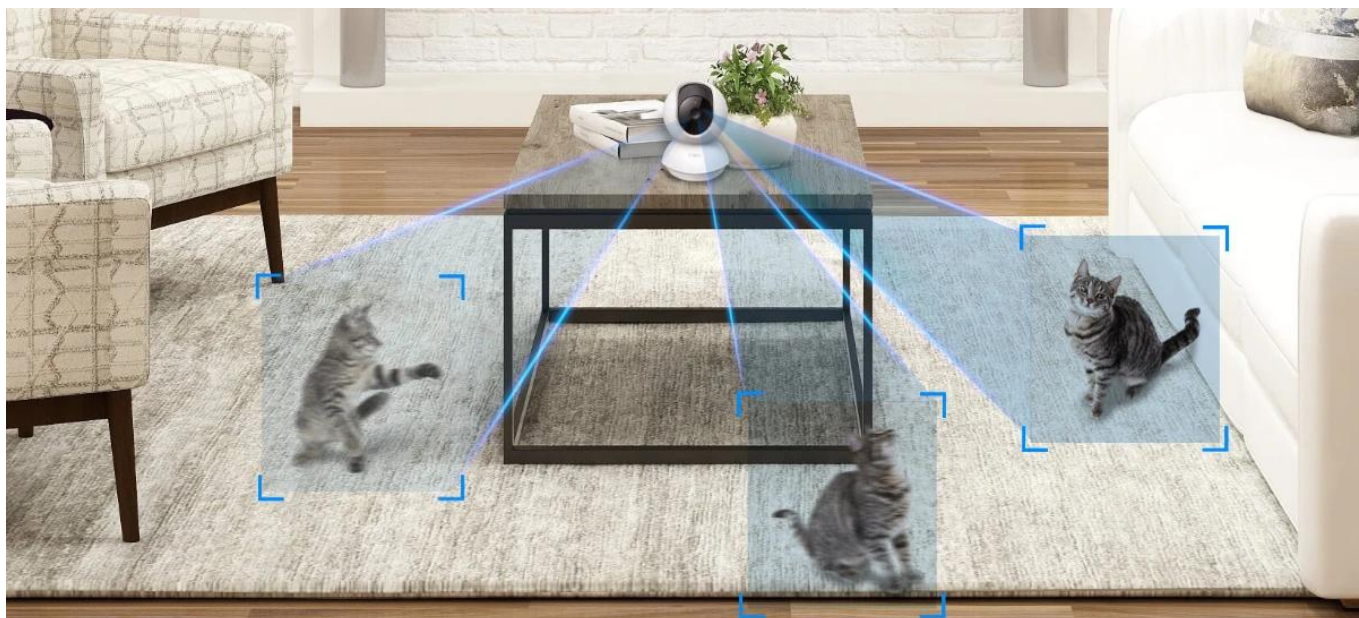

Bezpečné. Chytré. Jednoduché.

Dohlížejte na to, na čem vám nejvíce záleží. Pan/Tilt domácí bezpečnostní Wi-Fi kamera Tapo C200 je kompatibilní s Google Home a Amazon Alexa.

<p>1080p Full HD</p>	<p>Detekce pohybu a upozornění</p>	<p>Otáčecí/naklápěcí zobrazení</p> <p>360° horizontálně 114° vertikálně</p>			
	<p>Sledování pohybu</p>		<p>Detekce dětského pláče</p>	<p>Přizpůsobitelný režim soukromí</p>	<p>Obousměrný zvuk</p>
	<p>microSD karta a cloudové úložiště až 512 GB</p> <p>512G</p>		<p>Sdílejte své oblíbené klipy</p>		

Detekce pláče miminka s pokročilým nočním viděním (vaše druhé oči a uši)

Tapo kamera, vybavená pokročilým nočním viděním a detekcí pláče miminka, posiluje péči o vaše dítě nepřetržitě.

- **Detekce pláče miminka** - Automatické rozpoznání pláče a okamžité upozornění
- **Ostré noční vidění** - Až do vzdálenosti 9 metrů

Detekce pohybu a upozornění

Přizpůsobte si zóny aktivity pro důležitá upozornění. Kontrolujte, jaká upozornění dostáváte, vytvořením několika vlastních zón aktivity kolem oblastí, které jsou pro vás důležité.

- **Detekce pohybu** - Inteligentní rozpoznání pohybu v záběru
- **Přizpůsobitelné zóny aktivity** - Nastavte si konkrétní oblasti pro sledování

Přesné sledování pohybu

Mějte akci pod dohledem. Když je detekována pohybová aktivita, kamera sleduje a následuje subjekt, aby jej udržela v záběru.