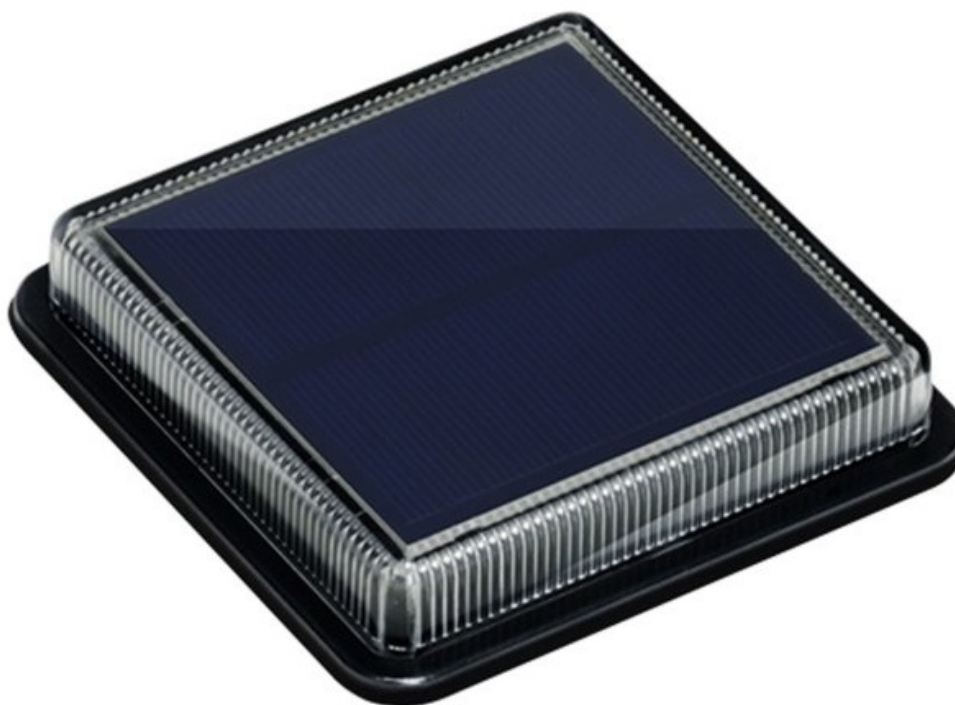

IMMAX TERRACE 1,5W

Cena celkem:

349 Kč

(bez DPH: 288 Kč)

Běžná cena:

384 Kč

Ušetříte:

35 Kč

Kód zboží:

LEDIMM1032

Part No.:

08445L

Záruka:

24 měsíců/6 měs. akku

Stav:

Nové zboží

Popis

LED světlo IMMAX TERRACE - solární osvětlení na terasu, verandu či do zahrady

Solární LED světlo IMMAX TERRACE pro osvětlení zejména venkovních prostor. Pro tyto účely splňuje osvětlení stupeň krytí IP68, díky čemuž odolá vnějším vlivům počasí a podpoří **dlouhou životnost**. Další předností je snadná instalace bez nutnosti kabelů a samozřejmě **zabudovaná baterie s kapacitou 500 mAh**, která ve výsledku výrazně **sníží finanční náklady na osvětlení**.

IMMAX TERRACE 1,5 W

Moderní **solární LED osvětlení**, vhodné pro terasy, schodiště, bazény a chodníčky na zahradě. Disponuje **vestavěnou baterií** s kapacitou **500 mAh**. Samozřejmostí je **světelný senzor** pro automatické rozsvícení po setmění a odolnost proti