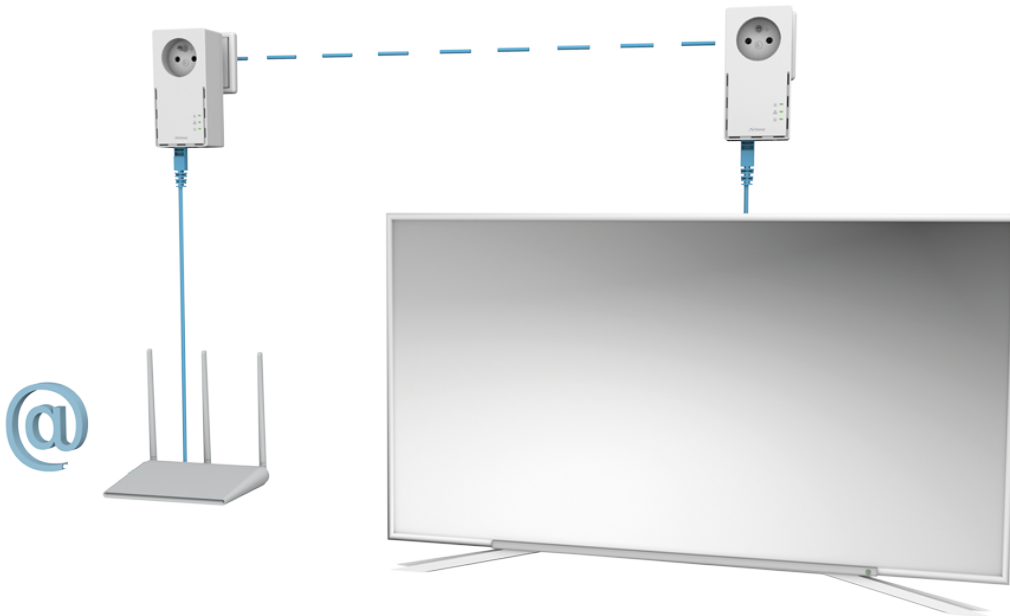

STRONG POWERLINE 1000 DUO FR

Cena celkem:	1 638 Kč
	(bez DPH: 1 354 Kč)
Běžná cena:	1 802 Kč
Ušetříte:	164 Kč
Kód zboží:	NETSRG1020
Part No.:	POWERL1000DUOFR
Záruka:	48 měs.
Stav:	Nové zboží

Popis**Strong Powerline 1000 DUO FR**

Sada obsahující **2 adaptéry** umožňuje velmi snadným způsobem využívat vysokorychlostní připojení k internetu s rychlostí **až 1000 Mb/s**. S funkcí MIMO 2x2 nabízí mimořádnou kvalitu přenosu dat pomocí stávající elektrické sítě ve vaší domácnosti. Stačí připojit jeden adaptér k vašemu internetovému modemu prostřednictvím **ethernetového portu** a vaše internetové připojení bude okamžitě dostupné z jakékoli elektrické zásuvky pomocí druhého adaptéru. Navíc nepřijdete o žádnou elektrickou zásuvku, protože oba adaptéry jsou vybaveny **vlastní elektrickou zásuvkou s odrušovacím filtrem**.

**ZÁKLADNÍ SPECIFIKACE****Rychlost přenosu dat:** až 1000 Mbit/s**Standardy a protokoly:** HomePlug AV, HomePlug AV2, IEEE802.3, IEEE802.3u**Rozhraní:** 1× RJ-45 10/100/1000**Zabezpečení:** 128bitové AES šifrování**Dosah:** až 300 m**Rozměry:** 119 × 74 × 60 mm

Barva: bílá