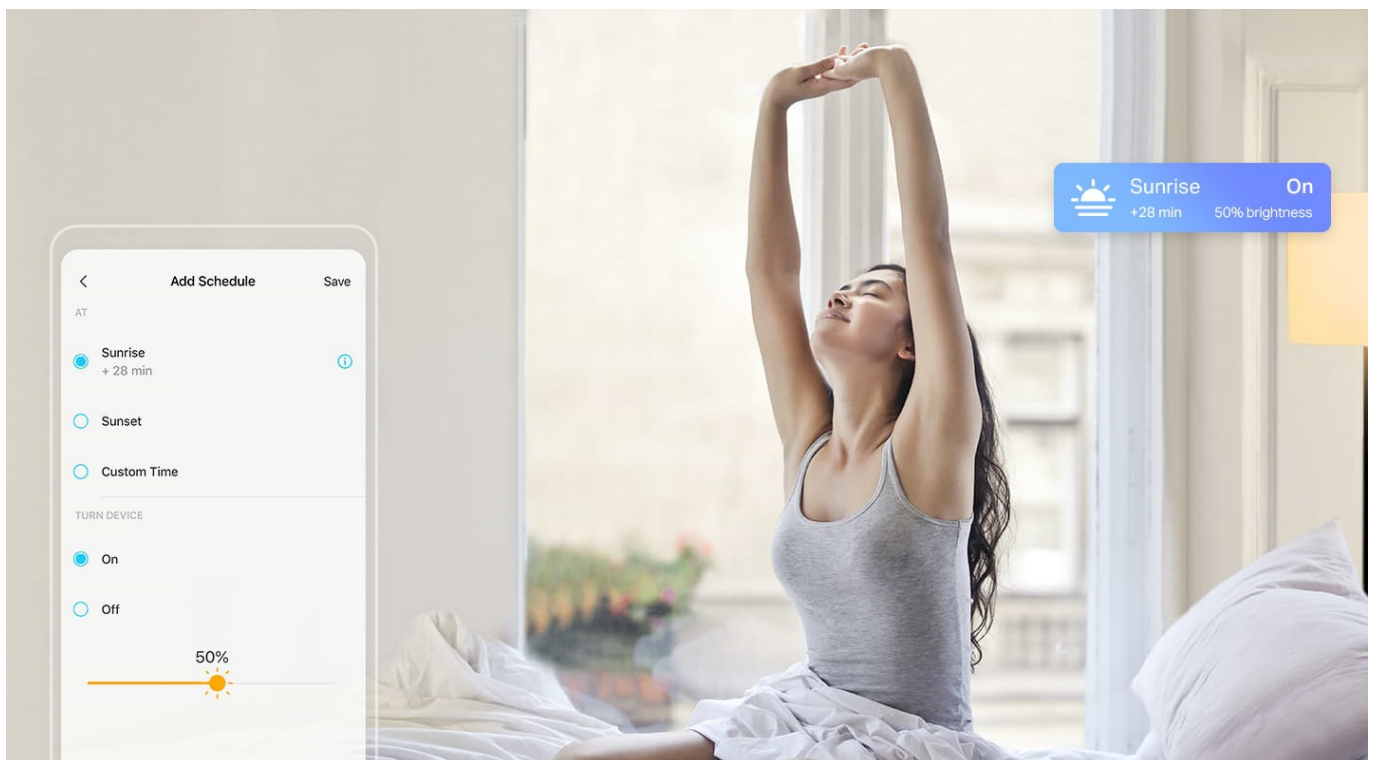

**Chytrá žárovka TP-Link Tapo L510E s nastavitelnou intenzitou osvětlení**, která se přizpůsobí vašim požadavkům v domácnosti. Chcete vytvořit atmosféru pro romantický večer, pracovní činnost nebo třeba relax po náročném dni u filmu? Osvětlení je teď ve vašich rukách. Pokud jste si zvykli na jas světla při večeri, u čtení knížky, sledování TV či jiných činnostech, můžete si jej **snadno uložit a zase zvolit**, až bude čas na další díl oblíbeného seriálu.

Máte-li rádi pravidelnost, jistě oceníte možnost **nastavení časových plánů pro zapnutí a vypnutí** s přesně daným jasem. Nebo zvolte **Režim nepřítomnost**, aby osvětlení simulovalo vaši přítomnost a odradilo tak případné nezanvané hosty.

Díky pokročilým **technologím pro úsporu energie** se nemusíte bát, že byste přespříliš plýtvali elektřinou. **Smart žárovka TP-Link Tapo L510E** se ideálně uplatní ve všech typech chytrých domácností, **podporuje hlasové ovládání**, takže rychle a jednoduše změníte osvětlení skrze příkazy pro **hlasové asistenty Amazon Alexa a Google Assistant**. Snadné ovládání podporuje rovněž **aplikace Tapo pro chytré mobilní telefony**.

Jednoduše připojte chytrou žárovku k domácí Wi-Fi síti a ovládejte pomocí aplikace Tapo kdekoliv se pohybujete. Nepotřebujete žádné další ovládací prvky. Žárovka podporuje také hlasové ovládání Amazon Alexa a Google Assistant. Lze ji stmívat a rozsvěcovat ručně nebo na základě nastavitelných časových rozvrhů.