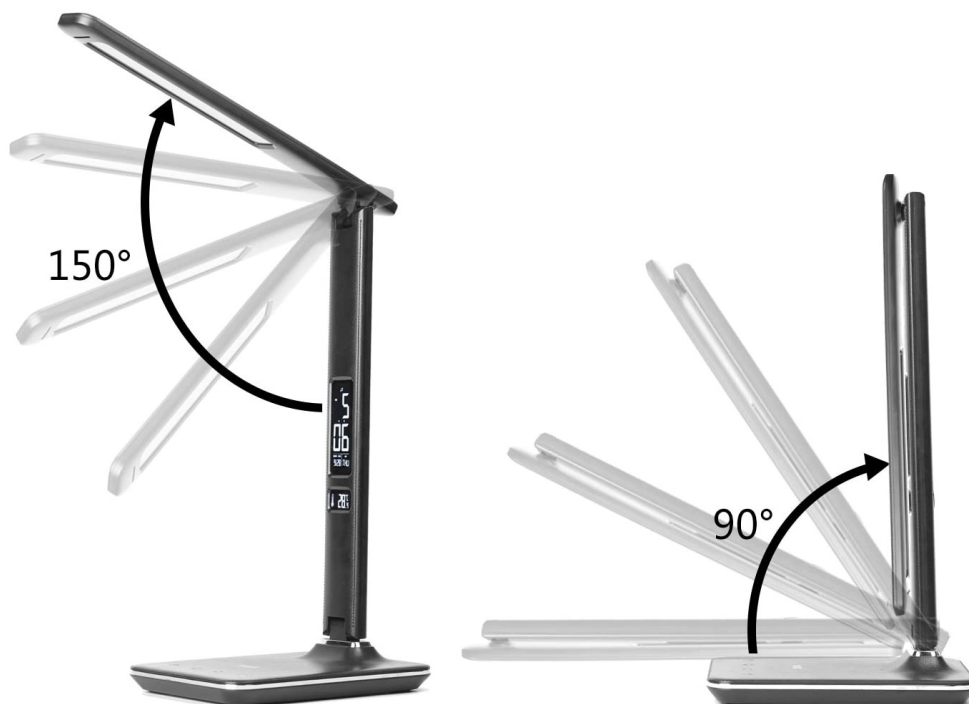

#### IMMAX Kingfisher 8,5 W - úsporná stolní lampička s LED technologií

**Stolní lampička IMMAX Kingfisher** ve stylovém designu se bude skvěle vyjímat jak ve vaší ložnici, tak kanceláři. Kromě světelného zdroje, který je **až o 80 % úspornější** v porovnání s běžnými lampičkami, ji využijete také jako **bezdrátovou Qi nabíječku**, takže kompatibilní smartphone nabijete jednoduchým odložením na nabíjecí plochu. Díky **dotykovému ovládání** nastavíte intenzitu světla i jednu ze 3 barev (studená, teplá, neutrální) rychle a během okamžiku.

Získáte tak světlo o různé intenzitě a vytvoříte si klidnou oddechovou atmosféru nebo naopak dostatečné osvětlení pro soustředěnou práci, čtení apod. **LED technologie** zajišťuje příjemné osvětlení bez oslnění. Praktický displej slouží k zobrazení data, času, případně teplot v interiéru. Spáči ocení také integrovaný **budík**.

### IMMAX Kingfisher 8,5 W s Qi

LED stolní lampička s designem **imitace černé kůže „s prošíváním“**, sklápěcím ramenem a informačním panelem, který zobrazuje údaje o aktuálním čase, datu, teplotě a budíku. Nabídne také **dotykové ovládání** úrovně jasu a barvy světla. Lampička je vybavena **bezdrátovou nabíječkou standardu Qi** a nabíjecím **USB** portem. Mobilní telefon s podporou bezdrátového nabíjení se začne nabíjet při pouhém položení na nabíjecí plochu.

**Materiál:** ABS, PVC

**Rozměry:** 360 × 182 × 139 mm

**Hmotnost:** 0,88 kg

**Certifikáty:** CE, RoHS

**Barva:** černá