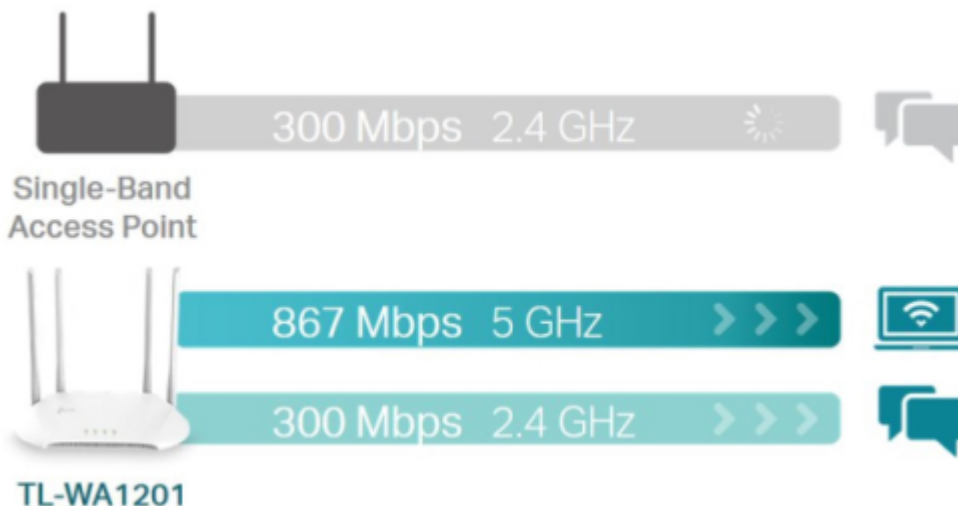

TP-LINK TL-WA1201

Cena celkem:	1 499 Kč (bez DPH: 1 239 Kč)
Běžná cena:	1 649 Kč
Ušetříte:	150 Kč
Kód zboží:	NAATPL1078
Part No.:	TL-WA1201
Záruka:	36 měs.
Stav:	Nové zboží

Popis

TP-Link TL-WA1201

Bezdrátový přístupový bod TL-WA801N je určen k vytvoření nebo rozšíření **vysokorychlostní bezdrátové sítě** standardu **802.11a/b/g/n/ac** s propustností až **300 Mb/s** v pásmu 2,4 GHz a až **867 Mb/s** v pásmu 5 GHz. Přístupový bod podporuje řadu různých funkcí, které zajistí flexibilnější provoz bezdrátové sítě než kdykoli dřív. Podpora provozních režimů **AP klient, bridge, repeater** usnadňuje budování bezdrátové sítě v oblastech bez dostupnosti kabelů a pomáhá eliminovat místa bez bezdrátového signálu. Samozřejmostí je podpora **šifrování WEP a WPA/WPA2**. Dále umožňuje pasivní napájení přes Ethernet (**PoE**) na vzdálenost až 30 m.

Součástí balení je napájecí adaptér (12 V/1,5 A) a PoE injektor.

ZÁKLADNÍ SPECIFIKACE

Standard Wi-Fi: IEEE 802.11a/b/g/n/ac

Rychlost datového přenosu: 867 Mbit/s – 5 GHz, 300 Mbit/s – 2,4 GHz

Anténa: 4× interní

Porty: 1× RJ-45

Frekvence: 2,4 GHz, 5 GHz

Zabezpečení: 64/128bit WEP, WPA/WPA2, WPA-PSK/WPA-PSK2

Podpora PoE: ano

Rozměry: 400 × 255 × 72 mm