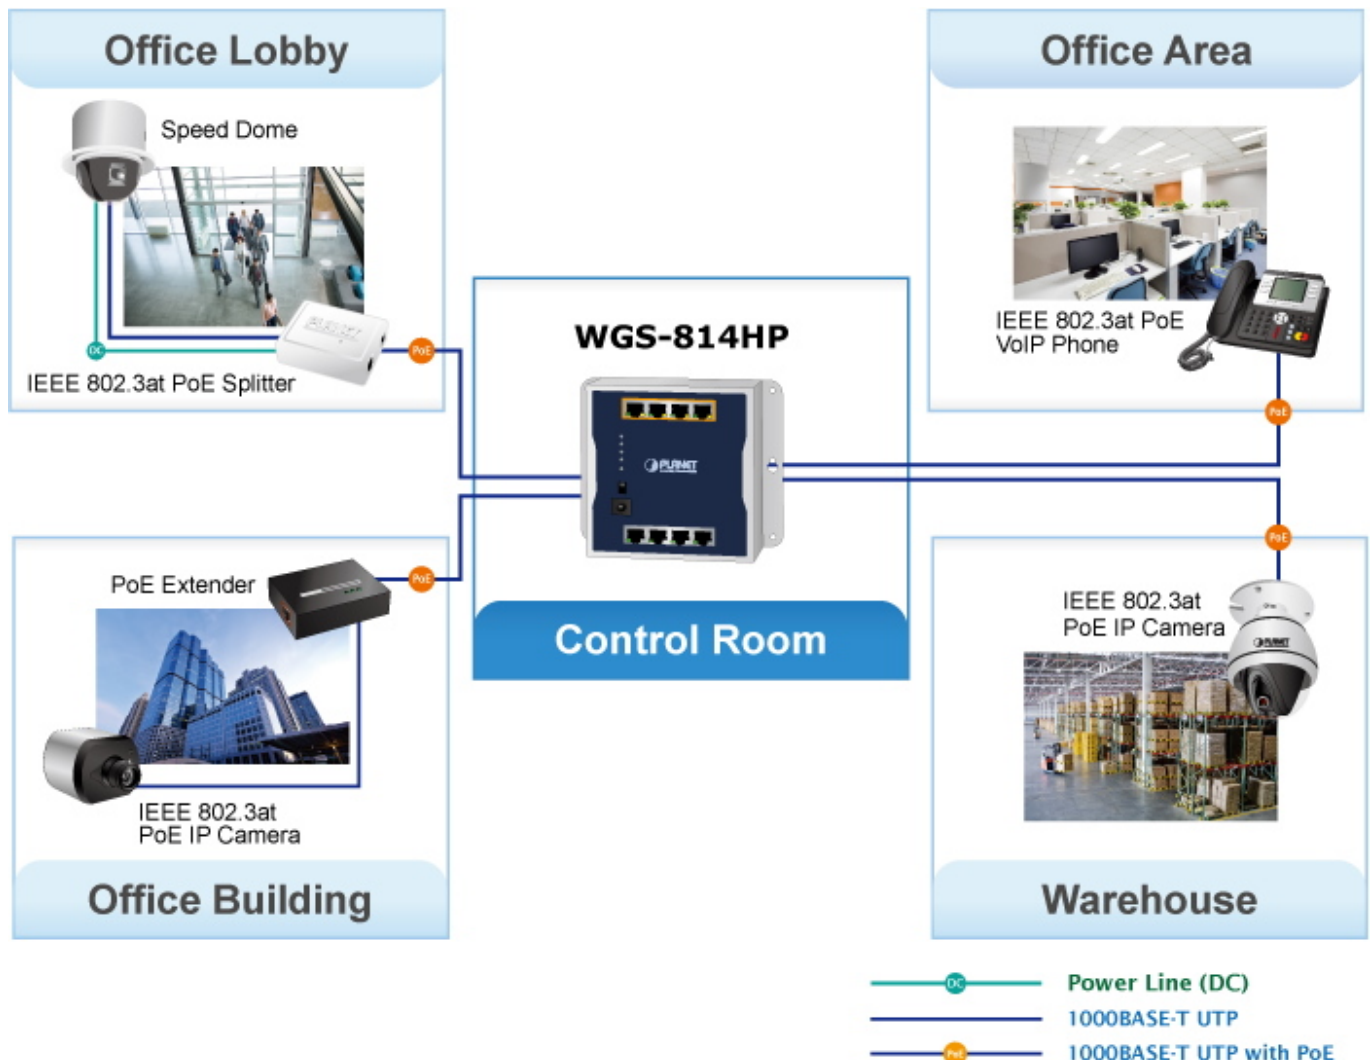

Instalace **na zed'** (fixně/magneticky) nebo **na DIN lištu** přímo do rozvaděčů, kovové provedení **IP30**, konstrukce je odolná vůči pádu a vibracím, **DIP přepínač** (standard/VLAN/extend mód), ESD ochrana do 4 kV, bez ventilátorů, napájení DC 48-56 V (adaptér součástí).

Provedení: DIN lišta, na zed'

Napájení: zdroj DC 48-56 V, celkový příkon do 70 W

Ochrana: přepětivá ochrana do 6 kV, ESD do 4 kV

Provozní teplota: -20 až +60 °C

Rozměry: 148 x 134 x 25 mm

Hmotnost: 472 g

PoE funkce:

Celkový napájecí výkon: 60 W, IEEE 802.3af, IEEE 802.3at

Počet injektorů: 4x až 30 W

Typ napájení: End-span

Pokročilé funkce:

1. automatická detekce napájeného zařízení

Průmyslové vlastnosti:

zařízení je odolné proti pádu (IEC-60068-2-32) z výšky 75 cm na všechny dopadové části

zařízení je odolné proti vibracím (IEC-60068-2-6)

zařízení je odolné proti přetížení krátkodobému zrychlení 50g, dlouhodobému 4g, (IEC-60068-2-27)

[Manuál \(en\)](#)

[Datasheet \(en\)](#)

Standard Mode (default)