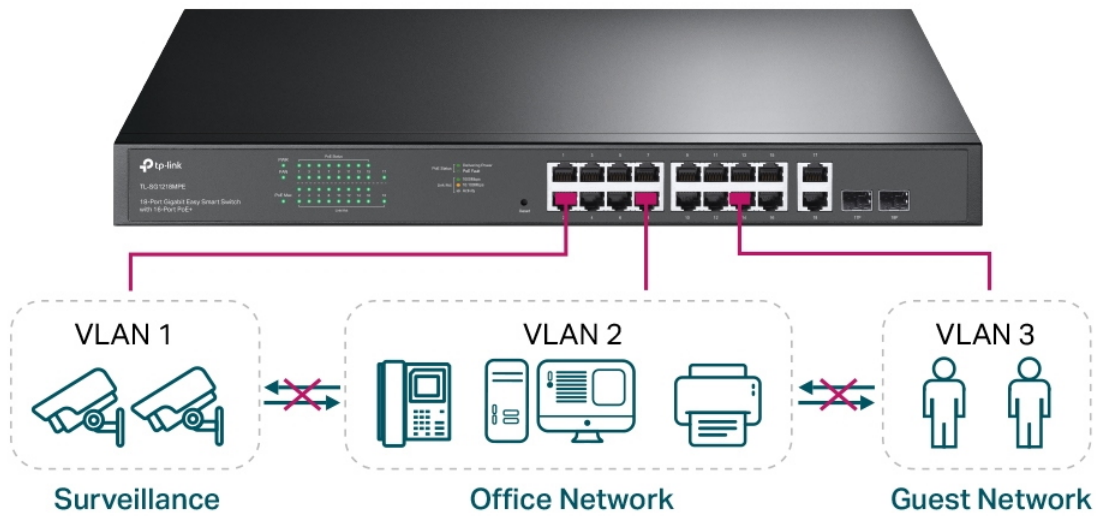

Switch nabízející **šestnáct GbE RJ-45 portů** s podporou **PoE+ (802.3af/at)** a celkovým napájecím výkonem **až 250 W**. Dále nabízí **dva combo Gigabit RJ-45/SFP porty** pro uplink. Snadné použití přes **web management nebo pomocí Easy Smart Configuration Utility**. Přepínací kapacita dosahuje až **36 Gbps** a rychlost směrování až **26,78 Mpps**.

- PoE+ napájení (802.3af/at) s příkonem až 30 W na port
- Celkový napájecí výkon až 250 W
- Správa přes web management nebo Easy Smart Configuration Utility
- Inteligentní správa napájení
- Ideální pro menší kamerové (dohledové) systémy
- Podpora IGMP Snooping, QoS a VLAN

Wi-Fi Coverage
Access Point

ZÁKLADNÍ SPECIFIKACE

Počet portů: 16x GbE RJ-45, 2x kombo port RJ-45/SFP slot

PoE: ano, až 30 W/port, celkový výkon 250 W

Kapacita switche: 36 Gbps

Rychlost směrování: 26,78 Mpps

Rozměry: 440 x 180 x 44 mm

TP-Link Easy Smart Switch Plug and Play

- 1 Plug In
- 2 Connect Devices

- 3 Enjoy
-

Advanced Network Features

VLAN for simplified management, enhanced security and better experience