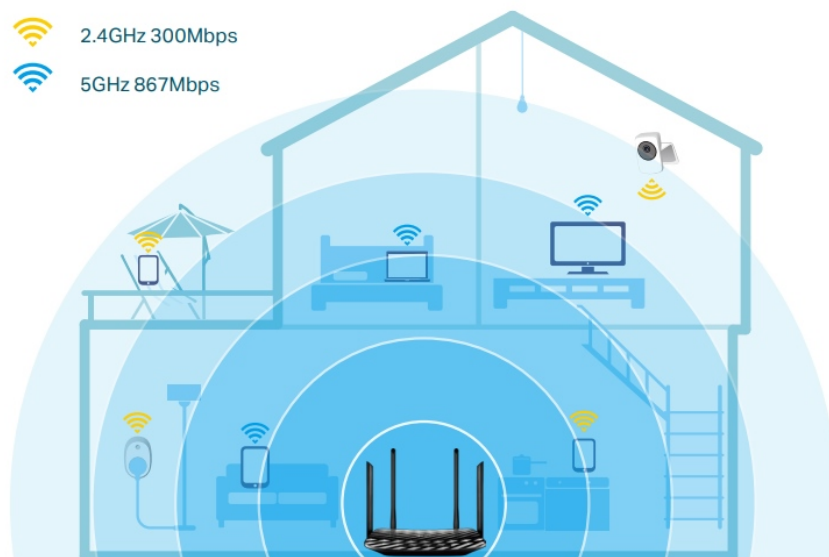

- Podporuje standard 802.11ac
- Současná připojení 2,4 GHz 300 Mb/s a 5 GHz 867 Mb/s dávají dohromady rychlost 1200 Mb/s celkové dostupné šířky pásma
- 4 externí antény a jedna interní anténa poskytují stabilní bezdrátová připojení a optimální pokrytí
- Snadná správa sítě na dosah ruky s aplikací TP-Link Tether
- MU-MIMO dosahuje dvojnásobnou efektivitu komunikace s až 2 zařízeními současně
- Beamforming technologie poskytuje širší bezdrátové pokrytí
- Podporuje režim přístupového bodu k vytvoření nového přístupového bodu Wi-Fi