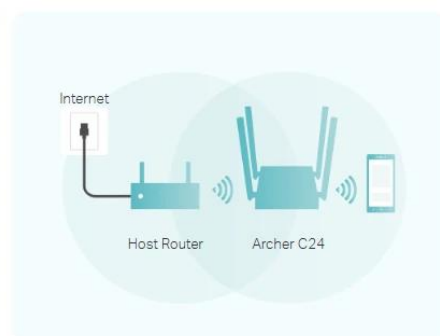

3 v 1 - tři režimy provozu

Archer C24 nabízí flexibilitu použití v různých situacích podle vašich potřeb.

Router Mode (Default)

Plug in an Ethernet cable to instantly create a private wireless network and share internet access with all your Wi-Fi devices.

Access Point Mode

Transform your existing wired network into a wireless one.

Range Extender Mode

Boost the existing wireless coverage in your house.

Více funkcí navzdory velikosti

Snadno ovládejte vaši domácí síť s univerzálními vestavěnými funkcemi jako je Rodičovská kontrola, Síť pro hosty, QoS a další.