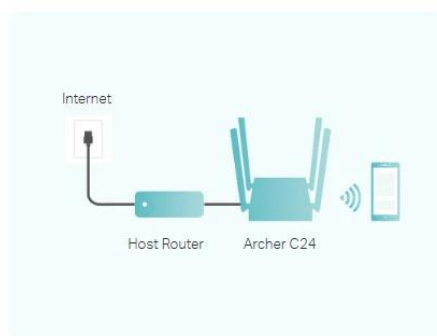

Dvě pásma pro optimální výkon

Dvoupásmová AC Wi-Fi vám umožní připojit požadovaná zařízení k rychlejšímu a čistšímu 5 GHz pásmu, zatímco tradiční 2,4 GHz pásmo, které poskytuje delší dosah a stabilitu, můžete využít pro zbytek zařízení.

3 v 1 - tři režimy provozu

Archer C24 nabízí flexibilitu použití v různých situacích podle vašich potřeb.

Router Mode (Default)

Plug in an Ethernet cable to instantly create a private wireless network and share internet access with all your Wi-Fi devices.

Access Point Mode

Transform your existing wired network into a wireless one.

Range Extender Mode

Boost the existing wireless coverage in your house.

Více funkcí navzdory velikosti

Snadno ovládejte vaši domácí síť s univerzálními vestavěnými funkcemi jako je Rodičovská kontrola, Síť pro hosty, QoS a další.