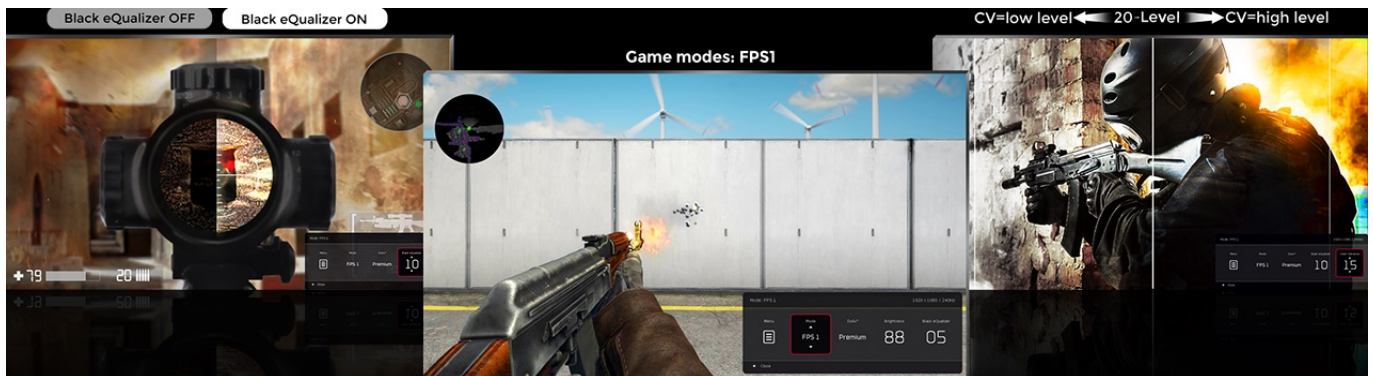

Herní monitor **ZOWIE by BenQ XL2540K** vás během okamžiku dostane do světa pokročilého gamingu a multimédií. Zprostředkuje vám ostrý obraz ve **Full HD** kvalitě a s mimořádnou plynulostí díky **240Hz obnovovací frekvenci** a **1ms době odezvy**. To oceníte především při hraní akčních her, stříleček nebo dynamických filmových sekvencích.

Menší základna poskytuje více prostoru na stole, přesto poskytuje monitoru vysokou stabilitu a hráčům více možností pro umístění periferií. Každý hráč má vlastní požadavky na komfort. I proto monitor **ZOWIE by BenQ XL2540K** umožňuje flexibilní nastavení výšky a úhlu. Vlastní nastavení parametrů a **videoprofilů** můžete snadno uložit a sdílet se spoluhráči nebo svými fanoušky skrze jednoduché uživatelské rozhraní.

Součástí balení DisplayPort kabel.

ZÁKLADNÍ SPECIFIKACE

Typ panelu: TN

Úhlopříčka: 24,5"

Poměr stran: 16 : 9

Rozlišení: 1920 × 1080 px

Kontrastní poměr: 1000 : 1

Doba odezvy: 1 ms

Rozhraní: 3× HDMI, 1× DisplayPort, 1× sluchátkový výstup

Barva: černá