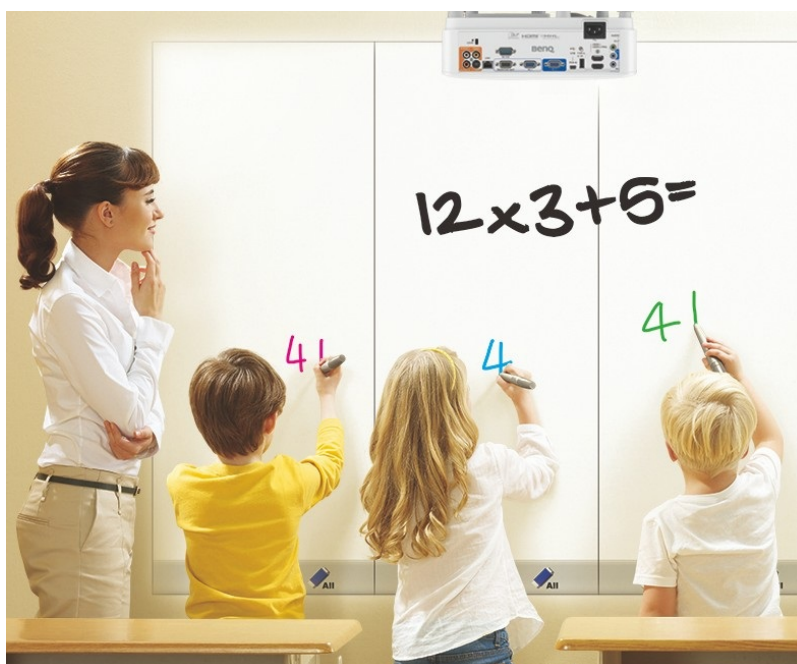

**Projektor BenQ MW826STH** představuje optimální volbu pro každodenní prezentace. Disponuje **3500 ANSI lumenů** a poskytuje ostrý obraz pro komfortní čtení textů ve firemním prostředí i v přednáškových místnostech při zapnutém osvětlení. Je vhodný pro prezentaci čísel, textů nebo tabulek, uplatní se nejenom v podnikové sféře, ale také vzdělávání a při interaktivní výuce.

**Konstrukce s protiprachovým senzorem** zajišťuje ochranu DLP čipu a tím zamezuje degradaci obrazu způsobenou usazováním prachu a podporuje dlouhou životnost a trvalou kvalitu barev. **Projektor BenQ MW826STH** s ultra krátkou projekční vzdáleností nabízí **ostrý obraz o velikosti až 120 palců** bez rušivých odlesků a stínů a je navržen pro všestranné umístění ve třídě a učebně. Podpora **modulu PointWrite** udělá z každého povrchu prostor pro efektivní spolupráci.