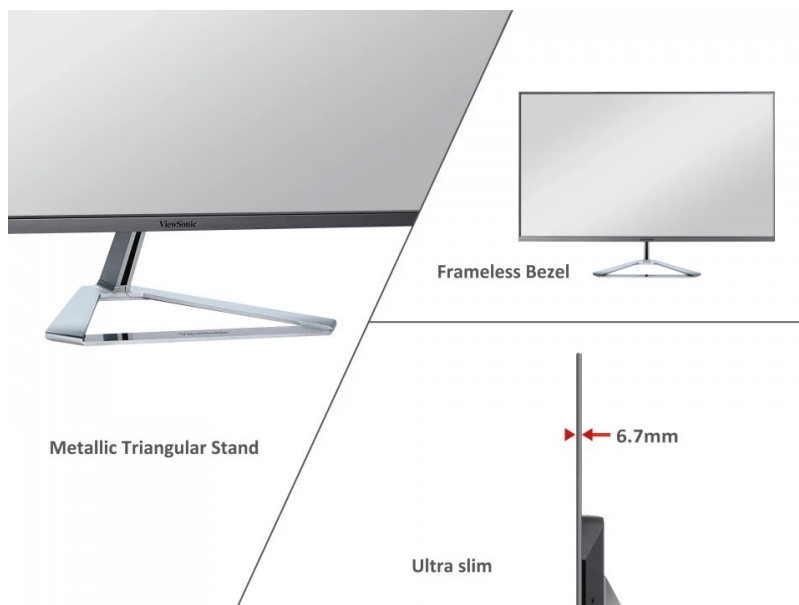

LED monitor ViewSonic VX3276-MHD-3 ve stylovém designu a tenkém provedení, který vám zprostředkuje obraz na ploše **31.5"** a doplní vaše pracovní nebo multimediální PC centrum. **Technologie SuperClear IPS** podporuje pestré barvy a široké pozorovací úhly pro komfortní sledování obsahu ze stran.

ViewSonic VX3276-MHD-3

LED monitor s úhlopříčkou **31,5"** a Full HD rozlišením 1920 x 1080 obrazových bodů. Disponuje jasnem **250 cd/m²** a dobou odezvy **4 ms**. Kontrastní poměr činí **1200:1**. Použitím technologie **IPS** je dosaženo širokých pozorovacích úhlů **178° horizontálně i vertikálně**. O zvuk se starají **stereo reproduktory** s celkovým výkonem **4 W**. Monitor je vybaven **VESA** uchycením.

Součástí balení je HDMI kabel.

ZÁKLADNÍ SPECIFIKACE

Typ panelu: IPS

Úhlopříčka: 31,5"

Poměr stran: 16:9

Rozlišení: 1920 x 1080

Kontrastní poměr: 1200:1

Doba odezvy: 4 ms

Rozhraní: 1x HDMI, 1x VGA, 1x DisplayPort, 1x audio vstup, 1x sluchátkový výstup

Barva: stříbrná - černá