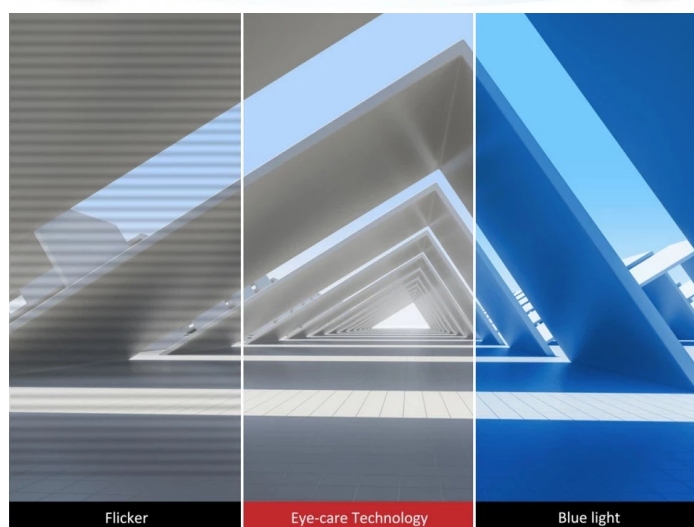

ViewSonic VX3276-MHD-3

LED monitor s úhlopříčkou **31,5"** a Full HD rozlišením 1920 x 1080 obrazových bodů. Disponuje jasnem **250 cd/m²** a dobou odezvy **4 ms**. Kontrastní poměr činí **1200:1**. Použitím technologie **IPS** je dosaženo širokých pozorovacích úhlů **178° horizontálně i vertikálně**. O zvuk se starají **stereo reproduktory** s celkovým výkonem **4 W**. Monitor je vybaven **VESA** uchycením.

Součástí balení je HDMI kabel.

ZÁKLADNÍ SPECIFIKACE

Typ panelu: IPS

Úhlopříčka: 31,5"

Poměr stran: 16:9

Rozlišení: 1920 x 1080

Kontrastní poměr: 1200:1

Doba odezvy: 4 ms

Rozhraní: 1x HDMI, 1x VGA, 1x DisplayPort, 1x audio vstup, 1x sluchátkový výstup

Barva: stříbrná - černá