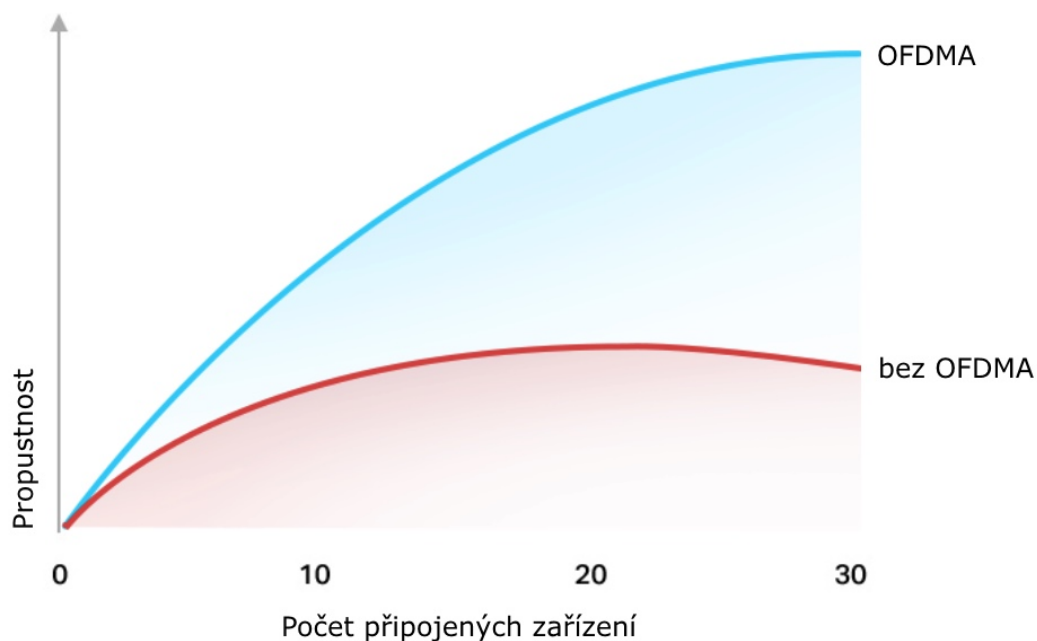

Přidejte další Wi-Fi zařízení bez oslabení výkonu. OFDMA umožňuje používat jedno pásmo více zařízeními současně, takže vaše Wi-Fi může podporovat více zařízení ve srovnání se stejnou rychlostí u routeru s Wi-Fi 5.

ZÁKLADNÍ SPECIFIKACE

Standard: 802.11a/b/g/n/ac/ax

Rychlost datového přenosu: 4804 Mbps - 5 GHz, 574 Mbps - 2,4 GHz

Anténa: 6x externí všesměrová anténa

Porty: 4x RJ-45 LAN, 1x RJ-45 WAN, 1x USB 3.0

Frekvenční pásmo: 2,4 GHz, 5 GHz

Zabezpečení: WPA, WPA2, WPA3, WPA/WPA2-Enterprise (802.1x)

Podpora PoE: ne

Rozměry: 272,5 x 147,2 x 49,2 mm